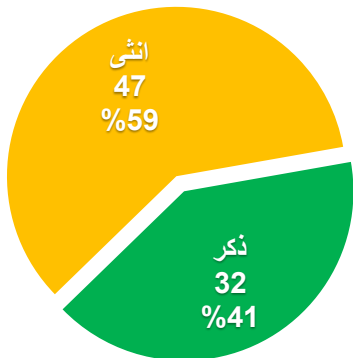

## أعضاء هيئة التدريس

عدد أعضاء هيئة التدريس حسب المؤهل العلمي

المجموع	الجنس		المؤهل العملي
	انثى	ذكر	
354	45	309	دكتوراه
79	47	32	ماجستير
433	92	341	المجموع

عدد أعضاء هيئة التدريس حسب الرتبة الأكاديمية

المجموع	الجنس		الرتبة الأكاديمية
	انثى	ذكر	
142	7	135	استاذ
120	17	103	استاذ مشارك
2	0	2	باحث / برتبة استاذ مشارك
69	19	50	استاذ مساعد
1	0	1	باحث / برتبة استاذ مساعد
21	2	19	محاضر متفرغ
66	42	24	مدرس
12	5	7	مدرس مساعد
433	92	341	المجموع

عدد الموفدين حسب الجنس

المجموع	الجنس		المؤهل العملي
	انثى	ذكر	
15	8	7	دكتوراه

عدد أعضاء هيئة التدريس حسب الرتبة الأكاديمية

عدد أعضاء هيئة التدريس حسب المؤهل العلمي والجنس

ماجستير

دكتوراه

## عدد أعضاء هيئة التدريس في الكليات والمعاهد والمراكز

المجموع	ماجستير	دكتوراه	الجهة ( كلية، معهد، مركز، ... )
71	9	62	كلية العلوم
62	13	49	كلية الاداب والعلوم الانسانية
55	8	47	كلية الاقتصاد والعلوم الادارية
50	0	50	كلية العلوم التربوية
37	21	16	كلية الاميرة سلمى بنت عبدالله للتمريض
33	4	29	كلية الشريعة
31	5	26	كلية الامير الحسين بن عبدالله لتكنولوجيا المعلومات
31	9	22	كلية الهندسة
20	2	18	كلية القانون
15	8	7	مركز اللغات
14	0	14	معهد علوم الارض والبيئة
11	0	11	معهد بيت الحكمة
2	0	2	المتحف
1	0	1	مركز الدراسات الاسلامية والثقافية
433	79	354	المجموع

## عدد أعضاء هيئة التدريس في الكليات والمعاهد والمراكز