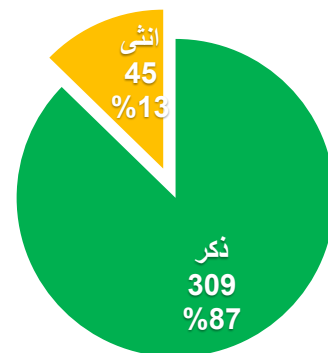

عدد الموفدين حسب الجنس

المجموع	الجنس		المؤهل العملي
	انثى	ذكر	
15	8	7	دكتوراه

عدد أعضاء هيئة التدريس حسب الرتبة الأكاديمية

عدد أعضاء هيئة التدريس حسب المؤهل العلمي والجنس

ماجستير

دكتوراه

## عدد أعضاء هيئة التدريس في الكليات والمعاهد والمراكز

المجموع	ماجستير	دكتوراه	الجهة ( كلية، معهد، مركز، ... )
71	9	62	كلية العلوم
62	13	49	كلية الاداب والعلوم الانسانية
55	8	47	كلية الاقتصاد والعلوم الادارية
50	0	50	كلية العلوم التربوية
37	21	16	كلية الاميرة سلمى بنت عبدالله للتمريض
33	4	29	كلية الشريعة
31	5	26	كلية الامير الحسين بن عبدالله لتكنولوجيا المعلومات
31	9	22	كلية الهندسة
20	2	18	كلية القانون
15	8	7	مركز اللغات
14	0	14	معهد علوم الارض والبيئة
11	0	11	معهد بيت الحكمة
2	0	2	المتحف
1	0	1	مركز الدراسات الاسلامية والثقافية
433	79	354	المجموع

## عدد أعضاء هيئة التدريس في الكليات والمعاهد والمراكز