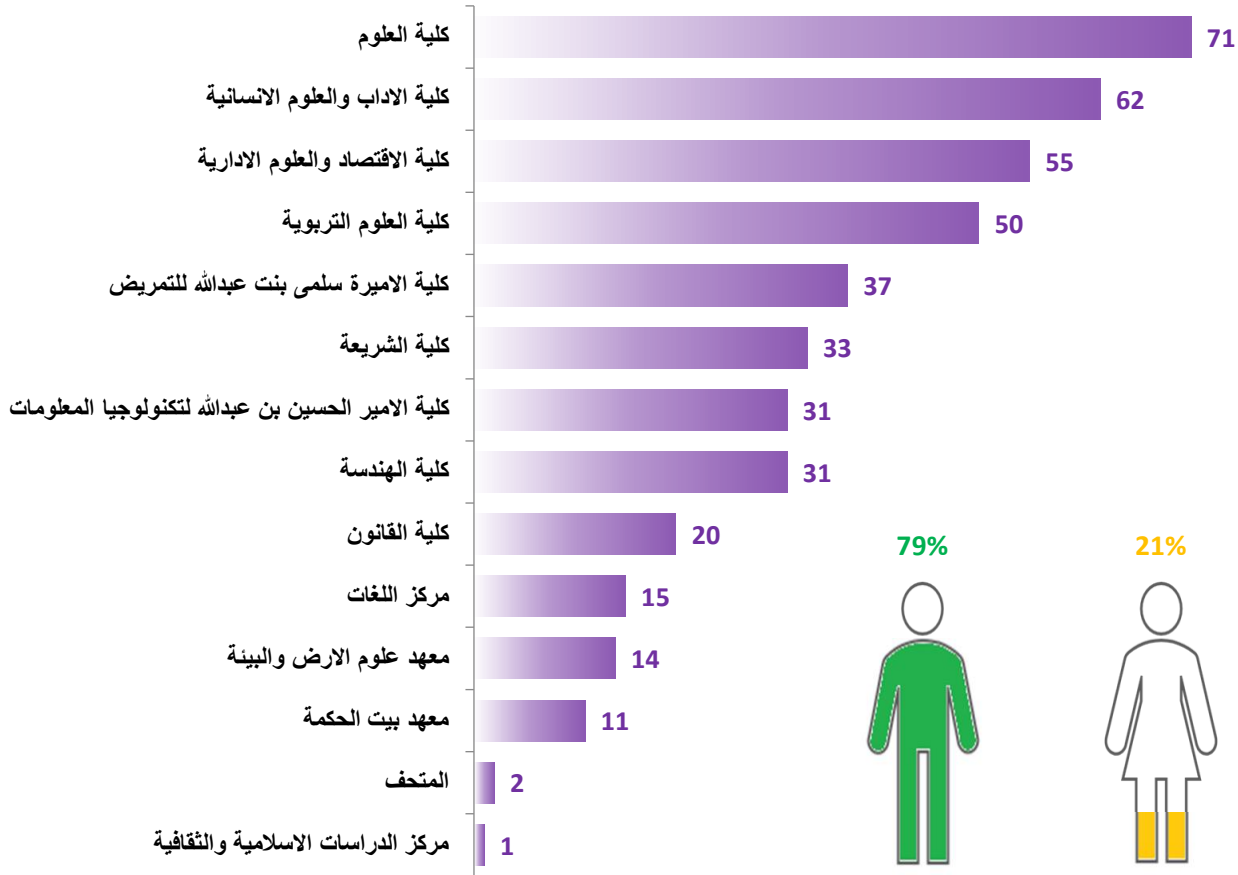

عدد أعضاء هيئة التدريس في الكليات والمعاهد والمراكز

المجموع	ماجستير	دكتوراه	الجهة (كلية، معهد، مركز، ...)
71	9	62	كلية العلوم
62	13	49	كلية الاداب والعلوم الانسانية
55	8	47	كلية الاقتصاد والعلوم الادارية
50	0	50	كلية العلوم التربوية
37	21	16	كلية الاميرة سلمى بنت عبدالله للتمريض
33	4	29	كلية الشريعة
31	5	26	كلية الامير الحسين بن عبدالله لتكنولوجيا المعلومات
31	9	22	كلية الهندسة
20	2	18	كلية القانون
15	8	7	مركز اللغات
14	0	14	معهد علوم الارض والبيئة
11	0	11	معهد بيت الحكمة
2	0	2	المتحف
1	0	1	مركز الدراسات الاسلامية والثقافية
433	79	354	المجموع

عدد أعضاء هيئة التدريس في الكليات والمعاهد والمراكز