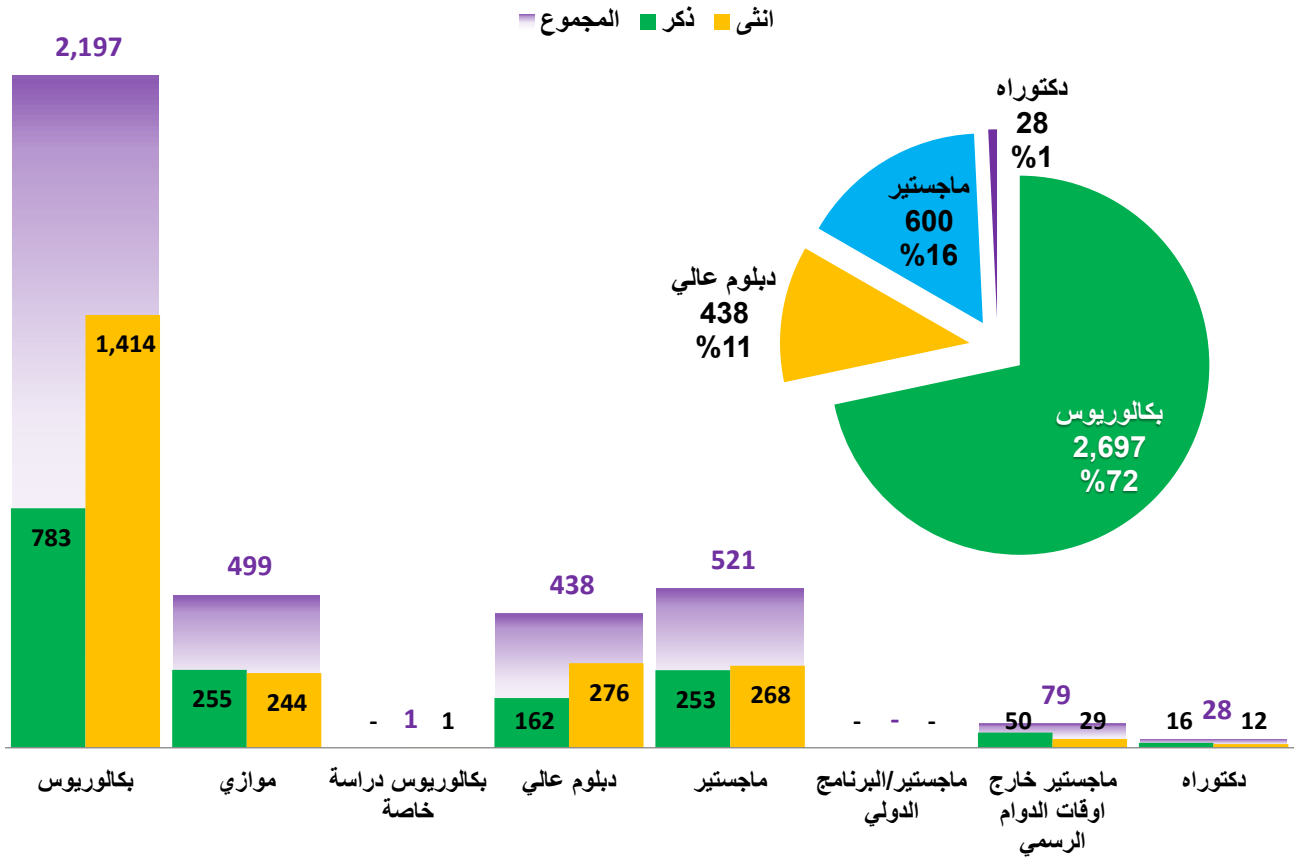

الطبة المقبولين على الفصل الدراسي الأول 2021/2020

أعداد طبة المقبولين حسب المرحلة الجامعية

المجموع	الجنس		المرحلة الجامعية
	انثى	ذكر	
2,697	1,659	1,038	بكالوريوس
438	276	162	دبلوم عالي
600	297	303	ماجستير
28	12	16	دكتوراه
3,763	2,244	1,519	المجموع

3,671	2,199	1,472	الطبة الأردنيين
92	45	47	الطبة الوافدين
3,763	2,244	1,519	المجموع

أعداد الطبة المقبولين حسب نوع الدراسة

المجموع	الجنس		نوع الدراسة
	انثى	ذكر	
2,197	1,414	783	بكالوريوس
499	244	255	موازي
1	1	-	بكالوريوس دراسة خاصة
438	276	162	دبلوم عالي
521	268	253	ماجستير
-	-	-	ماجستير/البرنامج الدولي
79	29	50	ماجستير خارج اوقات الدوام ال
28	12	16	دكتوراه
3,763	2,244	1,519	المجموع

الطبة المقبولين على الفصل الدراسي الأول 2021/2020