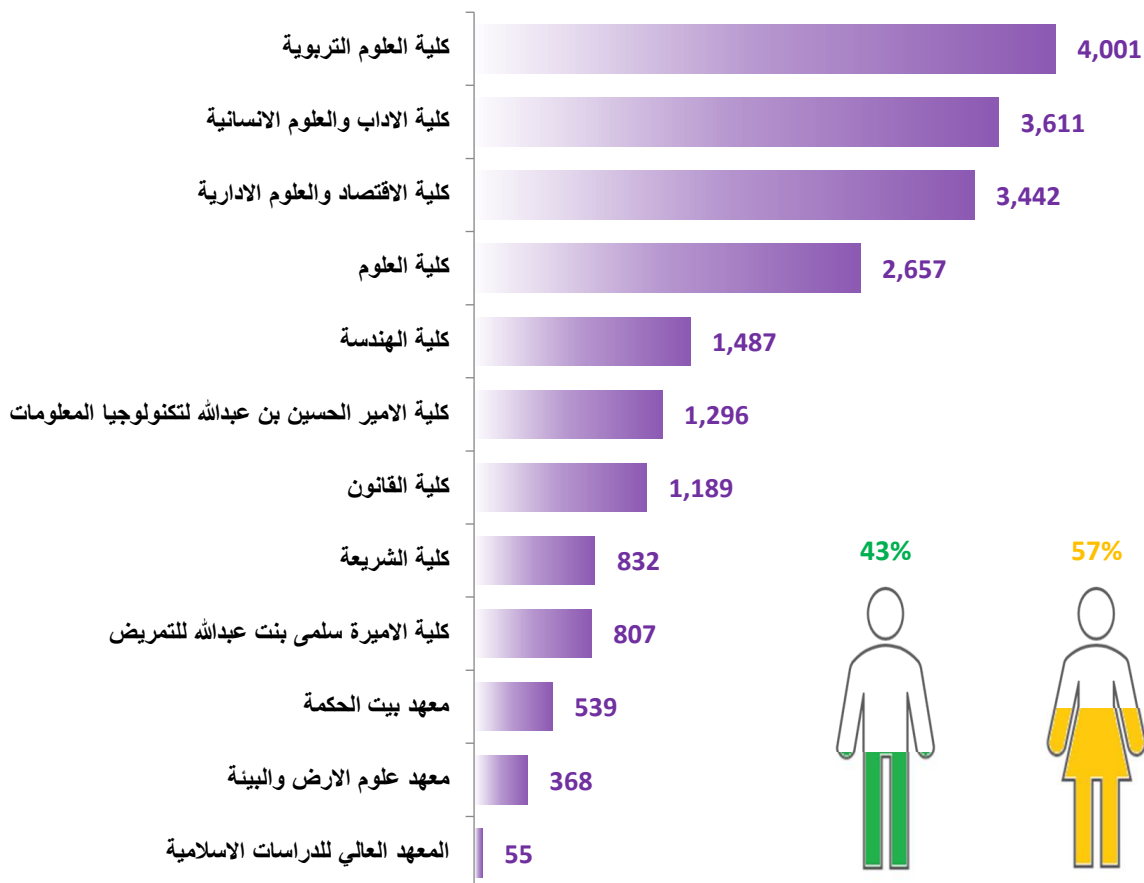

أعداد الطلبة في الكليات والمعاهد

المجموع	دكتوراه	ماجستير	دبلوم عالي	بكالوريوس	الكلية / المعهد
4,001	-	605	957	2,439	كلية العلوم التربوية
3,611	46	239	-	3,326	كلية الاداب والعلوم الانسانية
3,442	-	547	-	2,895	كلية الاقتصاد والعلوم الادارية
2,657	-	163	-	2,494	كلية العلوم
1,487	-	-	-	1,487	كلية الهندسة
1,296	-	123	-	1,173	كلية الامير الحسين بن عبدالله لتكنولوجيا المعلومات
1,189	-	160	-	1,029	كلية القانون
832	67	256	-	509	كلية الشريعة
807	-	44	-	763	كلية الاميرة سلمى بنت عبدالله للتمريض
539	-	104	-	435	معهد بيت الحكمة
368	-	32	-	336	معهد علوم الارض والبيئة
55	-	55	-	-	المعهد العالي للدراسات الاسلامية
20,284	113	2,328	957	16,886	المجموع

أعداد الطلبة في الكليات والمعاهد