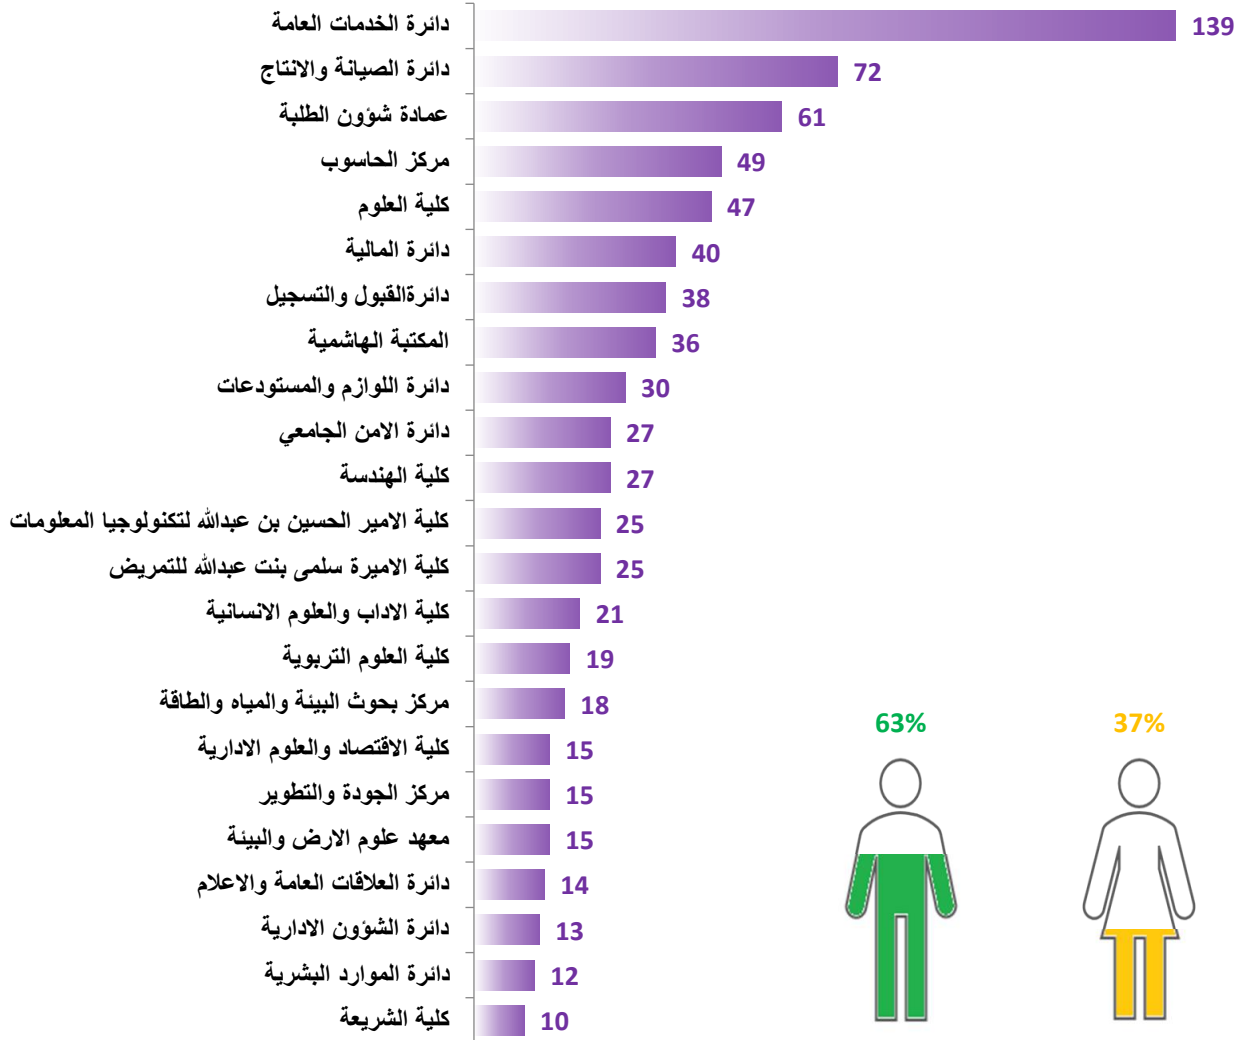

عدد أعضاء الهيئة الادارية في الكليات والمعاهد والمراكز والدوائر

المجموع	أنثى	ذكر	الجهة (كلية، معهد، مركز، دائرة، ...)
4	1	3	المتحف
3	1	2	دائرة العلاقات الدولية
3	0	3	دائرة مشاريع الطاقة
1	0	1	رئاسة الجامعة
1	1	0	كلية علوم الطيران
1	1	0	مركز الدراسات الاسلامية والثقافية
1	1	0	مركز دراسات المرأة
0	0	0	معهد الدراسات الاسلامية
1	0	1	وحدة الدراسات العمانية
869	320	549	المجموع

عدد أعضاء الهيئة الادارية في الكليات والمعاهد والمراكز والدوائر