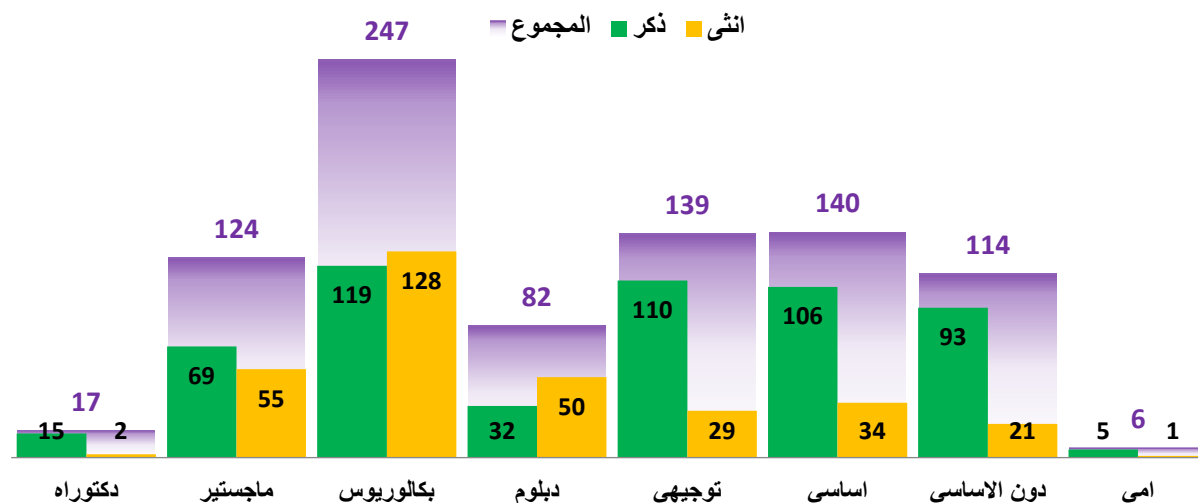

عدد أعضاء الهيئة الادارية حسب المؤهل العلمي