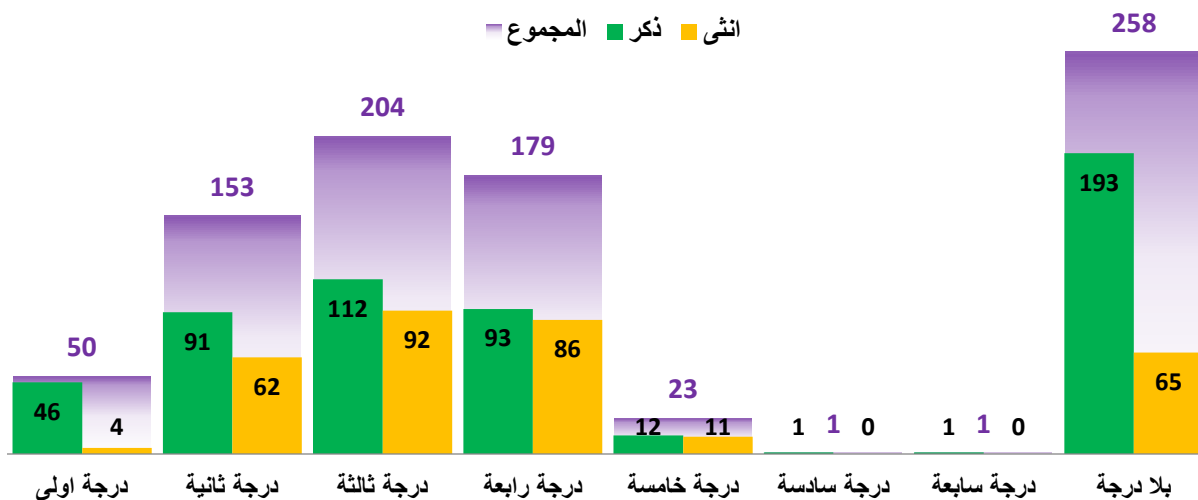

أعضاء الهيئة الادارية

عدد أعضاء الهيئة الادارية حسب المؤهل العلمي

المجموع	الجنس		المؤهل العملي
	انثى	ذكر	
17	2	15	دكتوراه
124	55	69	ماجستير
247	128	119	بكالوريوس
82	50	32	دبلوم
139	29	110	توجيهي
140	34	106	اساسي
114	21	93	دون الاساسي
6	1	5	امي
869	320	549	المجموع

عدد أعضاء الهيئة الادارية حسب الدرجة

المجموع	الجنس		الرتبة الأكاديمية
	انثى	ذكر	
50	4	46	درجة اولى
153	62	91	درجة ثانية
204	92	112	درجة ثالثة
179	86	93	درجة رابعة
23	11	12	درجة خامسة
1	0	1	درجة سادسة
1	0	1	درجة سابعة
258	65	193	بلا درجة
869	320	549	المجموع

عدد أعضاء هيئة التدريس حسب الرتبة الأكاديمية