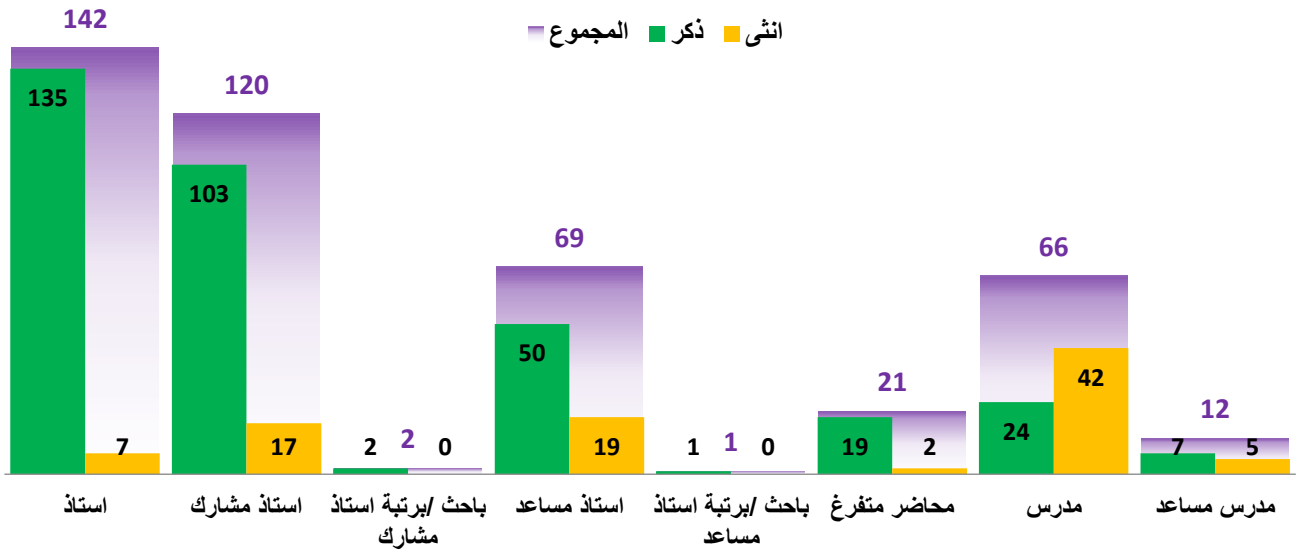

أعضاء هيئة التدريس

عدد أعضاء هيئة التدريس حسب المؤهل العلمي

المجموع	الجنس		المؤهل العملي
	انثى	ذكر	
354	45	309	دكتوراه
79	47	32	ماجستير
433	92	341	المجموع

عدد أعضاء هيئة التدريس حسب الرتبة الأكاديمية

المجموع	الجنس		الرتبة الأكاديمية
	انثى	ذكر	
142	7	135	استاذ
120	17	103	استاذ مشارك
2	0	2	باحث / برتبة استاذ مشارك
69	19	50	استاذ مساعد
1	0	1	باحث / برتبة استاذ مساعد
21	2	19	محاضر متفرغ
66	42	24	مدرس
12	5	7	مدرس مساعد
433	92	341	المجموع

عدد الموفدين حسب الجنس

المجموع	الجنس		المؤهل العملي
	انثى	ذكر	
15	8	7	دكتوراه

عدد أعضاء هيئة التدريس حسب الرتبة الأكاديمية