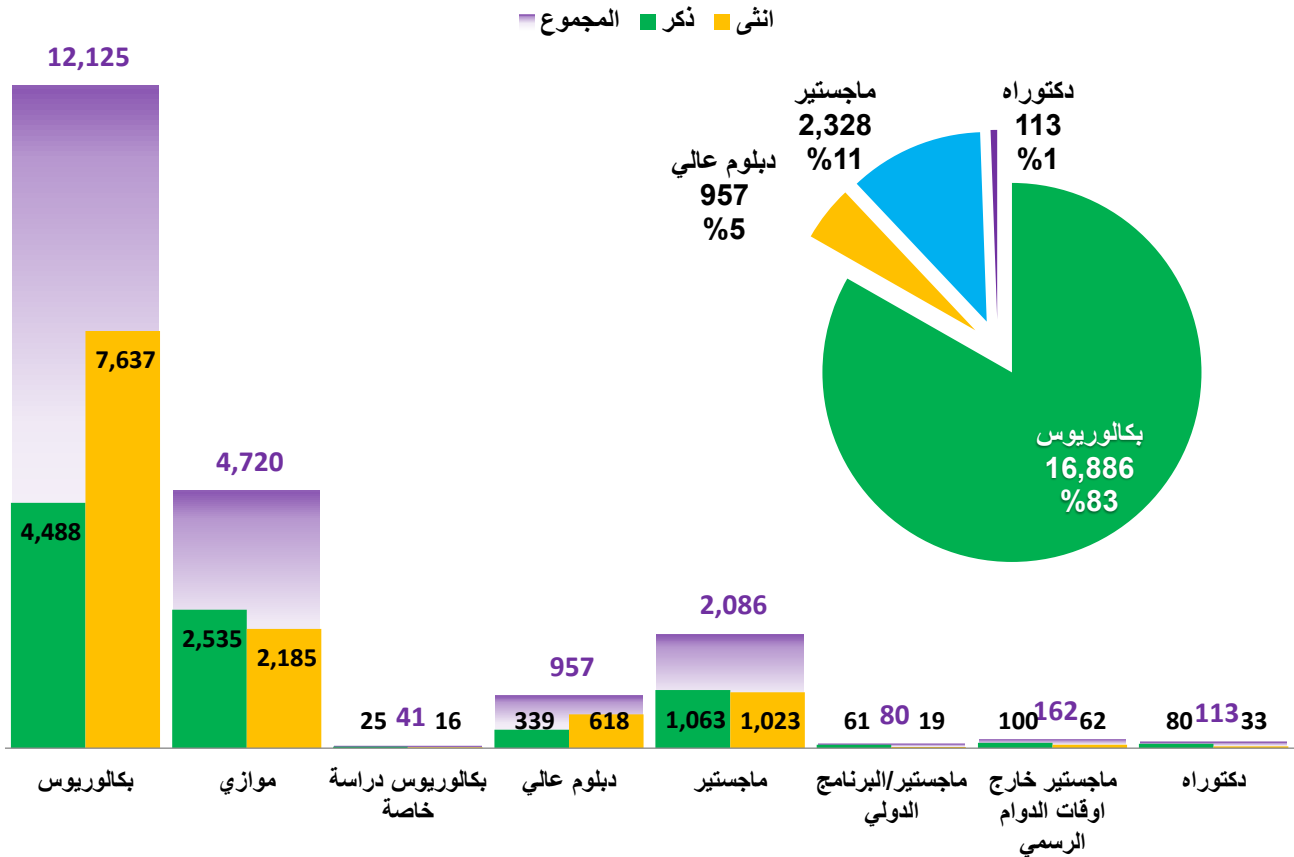

طلبة الجامعة

أعداد طلبة الجامعة حسب المرحلة الجامعية

المجموع	الجنس		المرحلة الجامعية
	انثى	ذكر	
16,886	9,838	7,048	بكالوريوس
957	618	339	دبلوم عالي
2,328	1,104	1,224	ماجستير
113	33	80	دكتوراه
20,284	11,593	8,691	المجموع

19,330	11,298	8,032	الطلبة الأردنيين
954	295	659	الطلبة الوافدين
20,284	11,593	8,691	المجموع

أعداد الطلبة حسب نوع الدراسة

المجموع	الجنس		نوع الدراسة
	انثى	ذكر	
12,125	7,637	4,488	بكالوريوس
4,720	2,185	2,535	موازي
41	16	25	بكالوريوس دراسة خاصة
957	618	339	دبلوم عالي
2,086	1,023	1,063	ماجستير
80	19	61	ماجستير/البرنامج الدولي
162	62	100	ماجستير خارج اوقات الدوام ال
113	33	80	دكتوراه
20,284	11,593	8,691	المجموع

أعداد الطلبة حسب نوع الدراسة