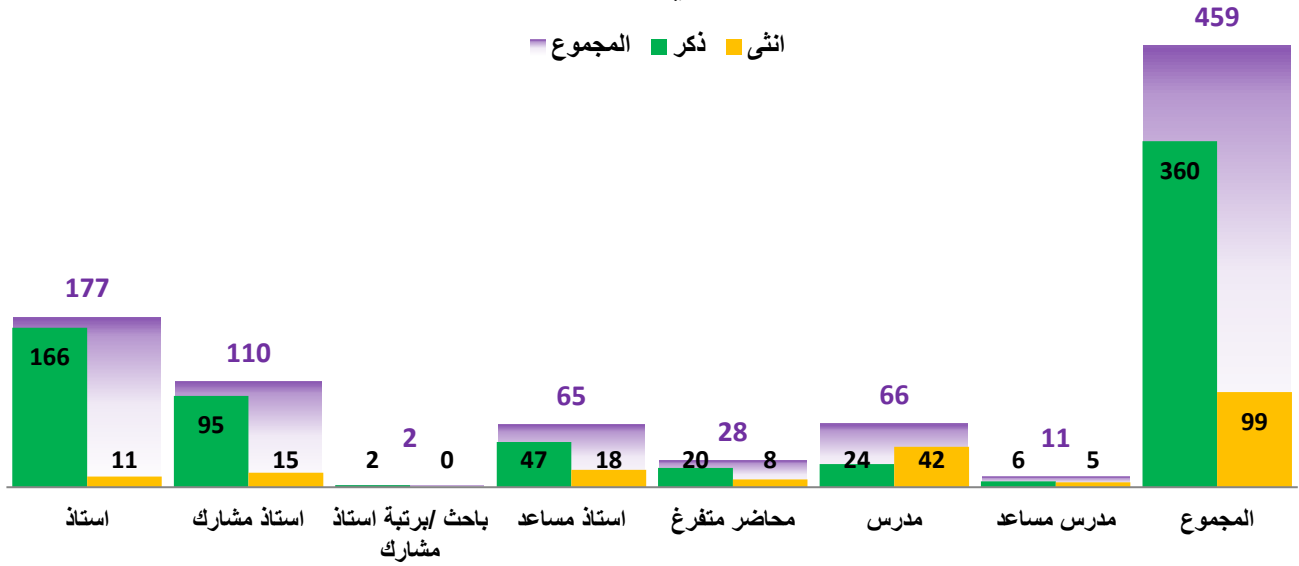

أعضاء هيئة التدريس

عدد أعضاء هيئة التدريس حسب المؤهل العلمي

المجموع	الجنس		المؤهل العملي
	انثى	ذكر	
382	52	330	دكتوراه
77	47	30	ماجستير
459	99	360	المجموع

عدد أعضاء هيئة التدريس حسب الرتبة الأكاديمية

المجموع	الجنس		الرتبة الأكاديمية
	انثى	ذكر	
177	11	166	استاذ
110	15	95	استاذ مشارك
2	0	2	باحث / برتبة استاذ مشارك
65	18	47	استاذ مساعد
28	8	20	محاضر متفرغ
66	42	24	مدرس
11	5	6	مدرس مساعد
459	99	360	المجموع

عدد الموفدين حسب الجنس

المجموع	الجنس		المؤهل العملي
	انثى	ذكر	
8	4	4	دكتوراه

عدد أعضاء هيئة التدريس حسب الرتبة الأكاديمية