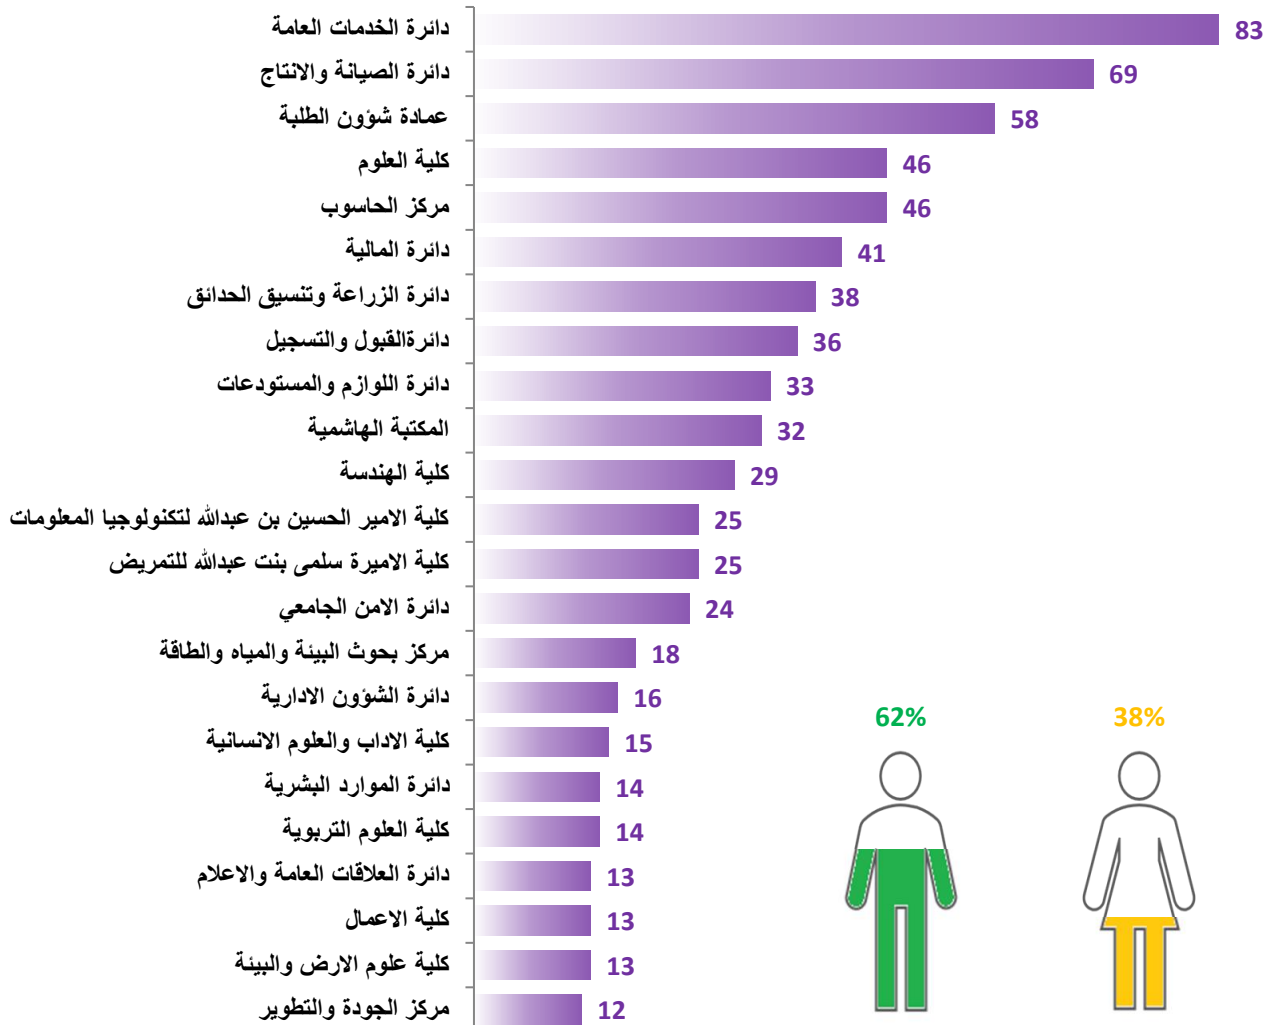

عدد أعضاء الهيئة الادارية في الكليات والمعاهد والمراكز والدوائر

المجموع	أنثى	ذكر	الجهة (كلية، معهد، مركز، دائرة، ...)
4	1	3	رئاسة الجامعة
4	2	2	كلية بيت الحكمة للعلوم السياسية والدراسات الدولية
3	2	1	دائرة التامين الطبي
3	1	2	دائرة مشاريع الطاقة
3	1	2	مركز التميز للابتكار وريادة الاعمال
2	0	2	المتحف
2	0	2	دائرة العلاقات الدولية
2	1	1	مركز دراسات المرأة
2	1	1	وحدة الدراسات العمانية
1	1	0	مركز إدارة ونمذجة ومحاكاة الأزمات والكوارث
837	316	521	المجموع

عدد أعضاء الهيئة الادارية في الكليات والمعاهد والمراكز والدوائر