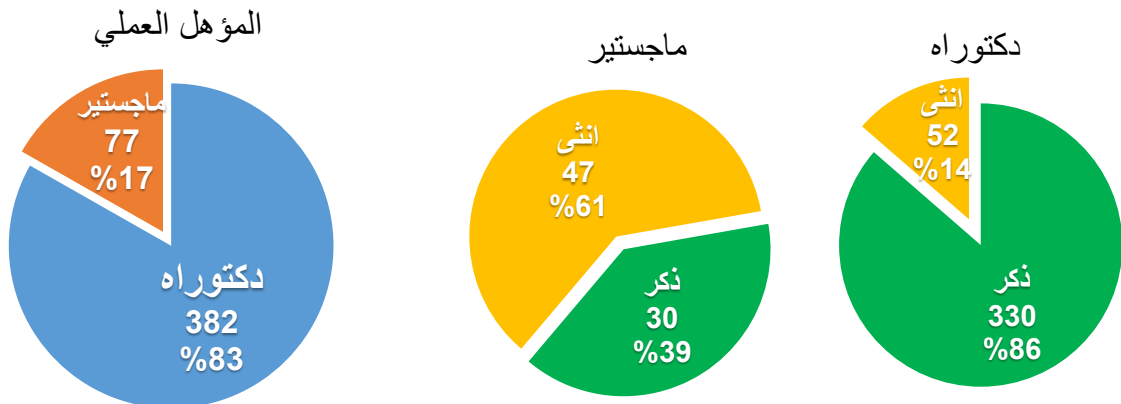

عدد أعضاء هيئة التدريس حسب المؤهل العلمي والجنس