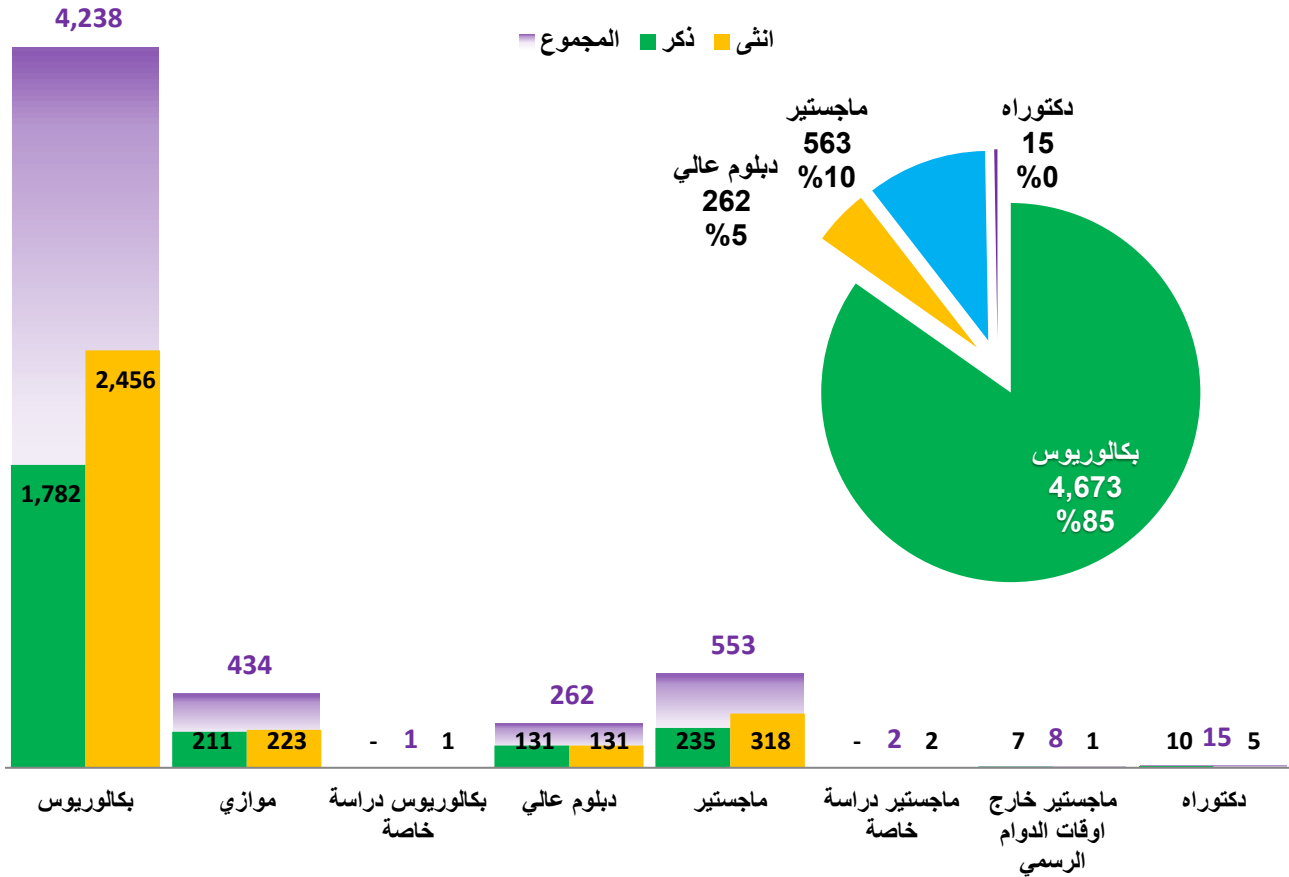

الطبة المقبولين على الفصل الدراسي الأول 2022/2021

أعداد طبة المقبولين حسب المرحلة الجامعية

المجموع	الجنس		المرحلة الجامعية
	انثى	ذكر	
4,673	2,680	1,993	بكالوريوس
262	131	131	دبلوم عالي
563	321	242	ماجستير
15	5	10	دكتوراه
5,513	3,137	2,376	المجموع

5,335	3,056	2,279	الطبة الأردنيين
178	81	97	الطبة الوافدين
5,513	3,137	2,376	المجموع

أعداد الطبة المقبولين حسب نوع الدراسة

المجموع	الجنس		نوع الدراسة
	انثى	ذكر	
4,238	2,456	1,782	بكالوريوس
434	223	211	موازي
1	1	-	بكالوريوس دراسة خاصة
262	131	131	دبلوم عالي
553	318	235	ماجستير
2	2	-	ماجستير دراسة خاصة
8	1	7	ماجستير خارج اوقات الدوام ال
15	5	10	دكتوراه
5,513	3,137	2,376	المجموع

الطبة المقبولين على الفصل الدراسي الأول 2022/2021