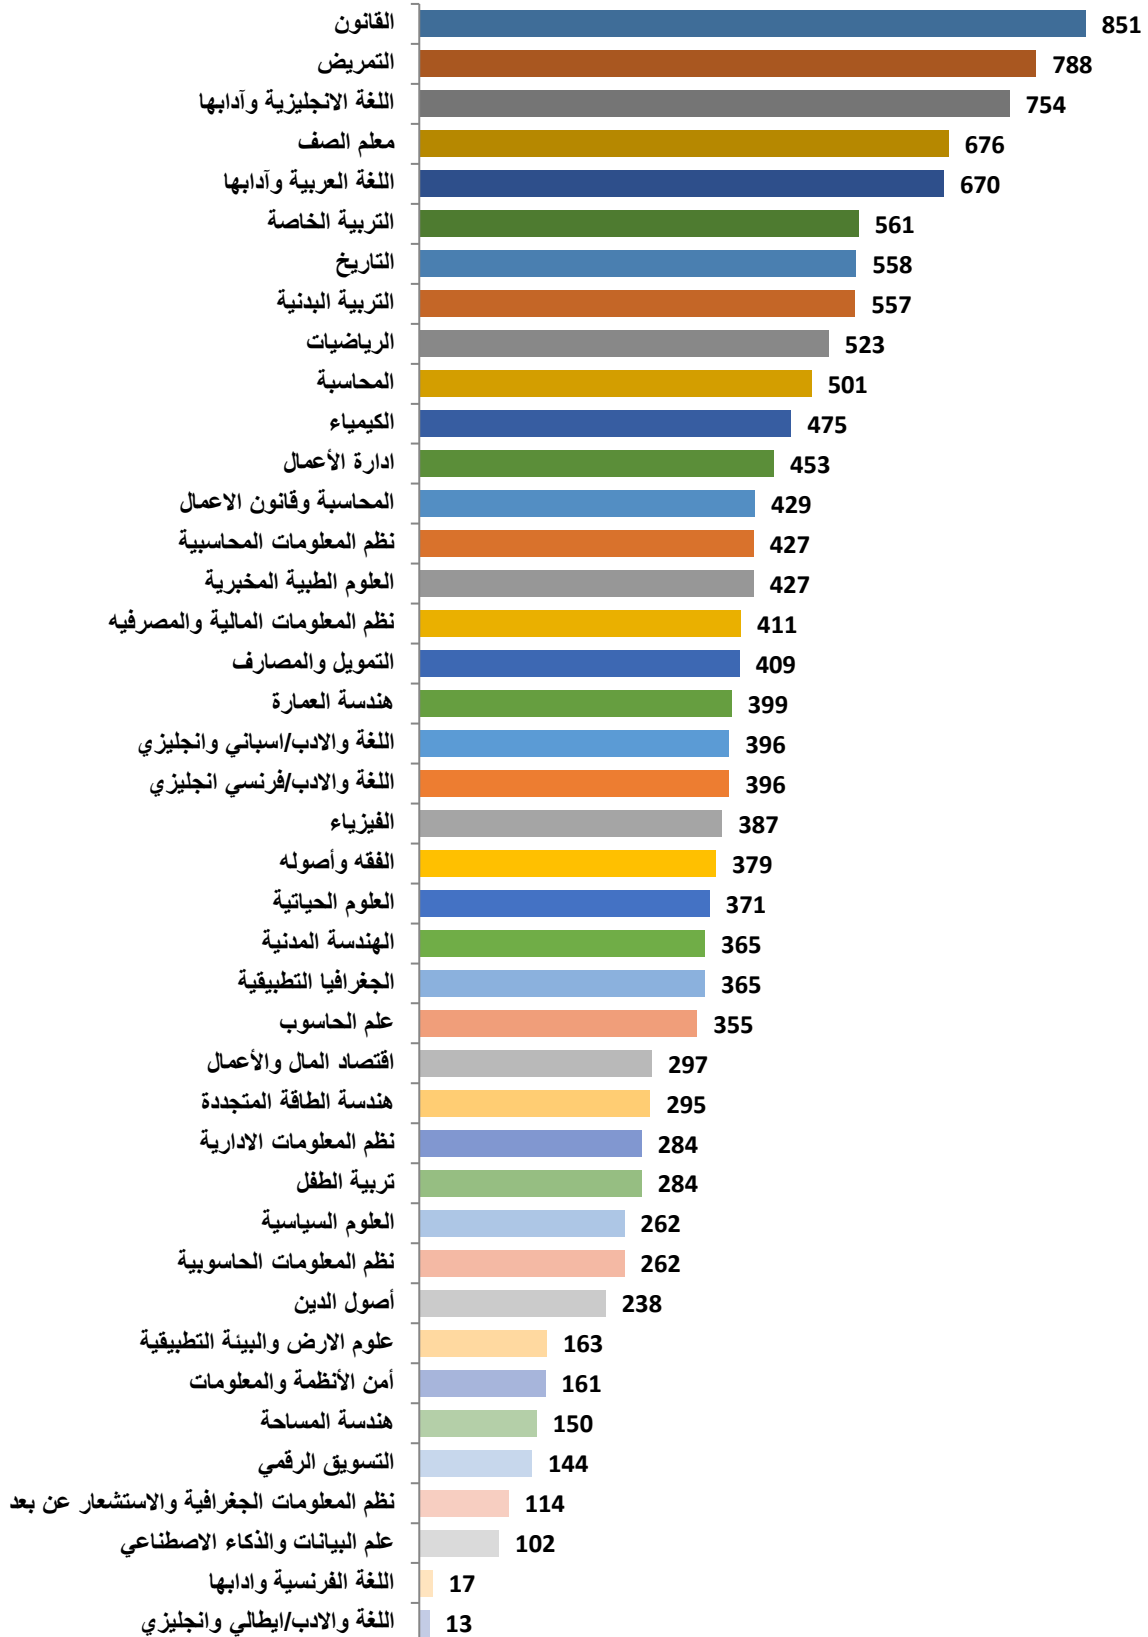

أعداد طلبة البكالوريوس

عدد الطلبة	اسم البرنامج	الكلية / المعهد
754	اللغة الانجليزية وآدابها	كلية الاداب والعلوم الانسانية
670	اللغة العربية وآدابها	كلية الاداب والعلوم الانسانية
558	التاريخ	كلية الاداب والعلوم الانسانية
396	اللغة والادب/اسباني وانجليزي	كلية الاداب والعلوم الانسانية
396	اللغة والادب/فرنسي انجليزي	كلية الاداب والعلوم الانسانية
365	الجغرافيا التطبيقية	كلية الاداب والعلوم الانسانية
17	اللغة الفرنسية وادابها	كلية الاداب والعلوم الانسانية
13	اللغة والادب/ايطالي وانجليزي	كلية الاداب والعلوم الانسانية
501	المحاسبة	كلية الاعمال
453	ادارة الأعمال	كلية الاعمال
429	المحاسبة وقانون الاعمال	كلية الاعمال
427	نظم المعلومات المحاسبية	كلية الاعمال
411	نظم المعلومات المالية والمصرفية	كلية الاعمال
409	التمويل والمصارف	كلية الاعمال
297	اقتصاد المال والأعمال	كلية الاعمال
144	التسويق الرقمي	كلية الاعمال
355	علم الحاسوب	كلية الامير الحسين بن عبدالله لتكنولوجيا المعلومات
284	نظم المعلومات الادارية	كلية الامير الحسين بن عبدالله لتكنولوجيا المعلومات
262	نظم المعلومات الحاسوبية	كلية الامير الحسين بن عبدالله لتكنولوجيا المعلومات
161	أمن الأنظمة والمعلومات	كلية الامير الحسين بن عبدالله لتكنولوجيا المعلومات
102	علم البيانات والذكاء الاصطناعي	كلية الامير الحسين بن عبدالله لتكنولوجيا المعلومات
788	التمريض	كلية الاميرة سلمى بنت عبدالله للتمريض
379	الفقه وأصوله	كلية الشريعة
238	أصول الدين	كلية الشريعة
523	الرياضيات	كلية العلوم
475	الكيمياء	كلية العلوم
427	العلوم الطبية المخبرية	كلية العلوم
387	الفيزياء	كلية العلوم
371	العلوم الحياتية	كلية العلوم
676	معلم الصف	كلية العلوم التربوية
561	التربية الخاصة	كلية العلوم التربوية
557	التربية البدنية	كلية العلوم التربوية
284	تربية الطفل	كلية العلوم التربوية
851	القانون	كلية القانون
399	هندسة العمارة	كلية الهندسة
365	الهندسة المدنية	كلية الهندسة
295	هندسة الطاقة المتجددة	كلية الهندسة
150	هندسة المساحة	كلية الهندسة
262	العلوم السياسية	كلية بيت الحكمة للعلوم السياسية والدراسات الدولية
163	علوم الارض والبيئة التطبيقية	كلية علوم الارض والبيئة
114	نظم المعلومات الجغرافية والاستشعار عن بعد	كلية علوم الارض والبيئة
15,669	المجموع	

أعداد طلبة البكالوريوس