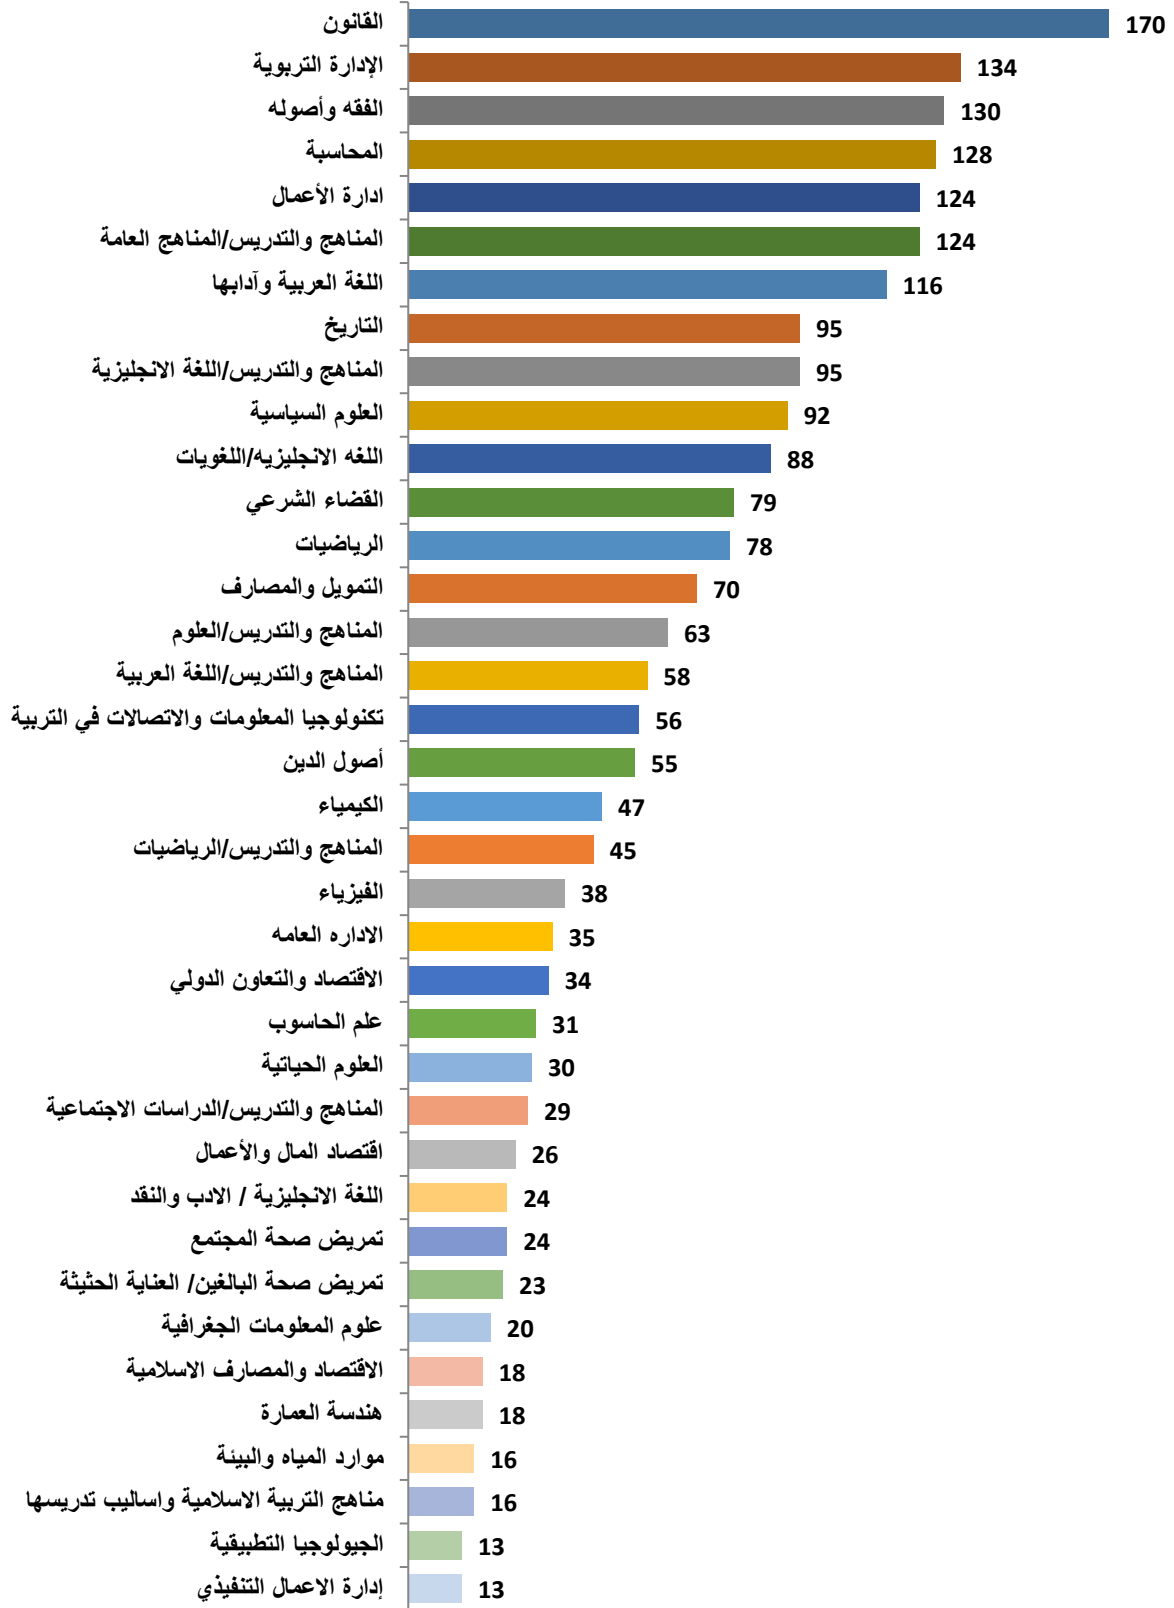

أعداد طلبة الماجستير

عدد الطلبة	اسم البرنامج	الكلية / المعهد
116	اللغة العربية وآدابها	كلية الآداب والعلوم الانسانية
95	التاريخ	كلية الآداب والعلوم الانسانية
88	اللغة الانجليزية/اللغويات	كلية الآداب والعلوم الانسانية
24	اللغة الانجليزية / الادب والنقد	كلية الآداب والعلوم الانسانية
128	المحاسبة	كلية الاعمال
124	ادارة الأعمال	كلية الاعمال
70	التمويل والمصارف	كلية الاعمال
35	الاداره العامه	كلية الاعمال
34	الاقتصاد والتعاون الدولي	كلية الاعمال
26	اقتصاد المال والأعمال	كلية الاعمال
13	إدارة الاعمال التنفيذي	كلية الاعمال
56	تكنولوجيا المعلومات والاتصالات في التربية	كلية الامير الحسين بن عبدالله لتكنولوجيا المعلومات
31	علم الحاسوب	كلية الامير الحسين بن عبدالله لتكنولوجيا المعلومات
24	تمريض صحة المجتمع	كلية الاميرة سلمى بنت عبدالله للتمريض
23	تمريض صحة البالغين/ العناية الحثيثة	كلية الاميرة سلمى بنت عبدالله للتمريض
130	الفقه وأصوله	كلية الشريعة
79	القضاء الشرعي	كلية الشريعة
55	أصول الدين	كلية الشريعة
78	الرياضيات	كلية العلوم
47	الكيمياء	كلية العلوم
38	الفيزياء	كلية العلوم
30	العلوم الحياتية	كلية العلوم
134	الإدارة التربوية	كلية العلوم التربوية
124	المناهج والتدريس/المناهج العامة	كلية العلوم التربوية
95	المناهج والتدريس/اللغة الانجليزية	كلية العلوم التربوية
63	المناهج والتدريس/العلوم	كلية العلوم التربوية
58	المناهج والتدريس/اللغة العربية	كلية العلوم التربوية
45	المناهج والتدريس/الرياضيات	كلية العلوم التربوية
29	المناهج والتدريس/الدراسات الاجتماعية	كلية العلوم التربوية
170	القانون	كلية القانون
18	هندسة العمارة	كلية الهندسة
92	العلوم السياسية	كلية بيت الحكمة للعلوم السياسية والدراسات الدولية
20	علوم المعلومات الجغرافية	كلية علوم الارض والبيئة
16	موارد المياه والبيئة	كلية علوم الارض والبيئة
13	الجيولوجيا التطبيقية	كلية علوم الارض والبيئة
18	الاقتصاد والمصارف الاسلامية	المعهد العالي للدراسات الاسلامية
16	مناهج التربية الاسلامية واساليب تدريسها	المعهد العالي للدراسات الاسلامية
2,255		المجموع

أعداد طلبة الماجستير