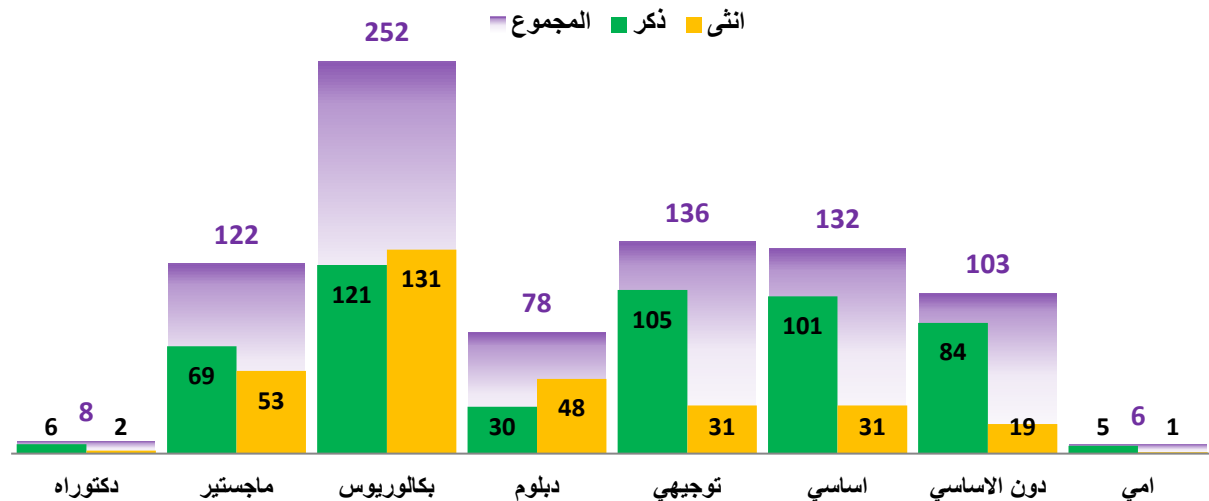

عدد أعضاء الهيئة الادارية حسب المؤهل العلمي