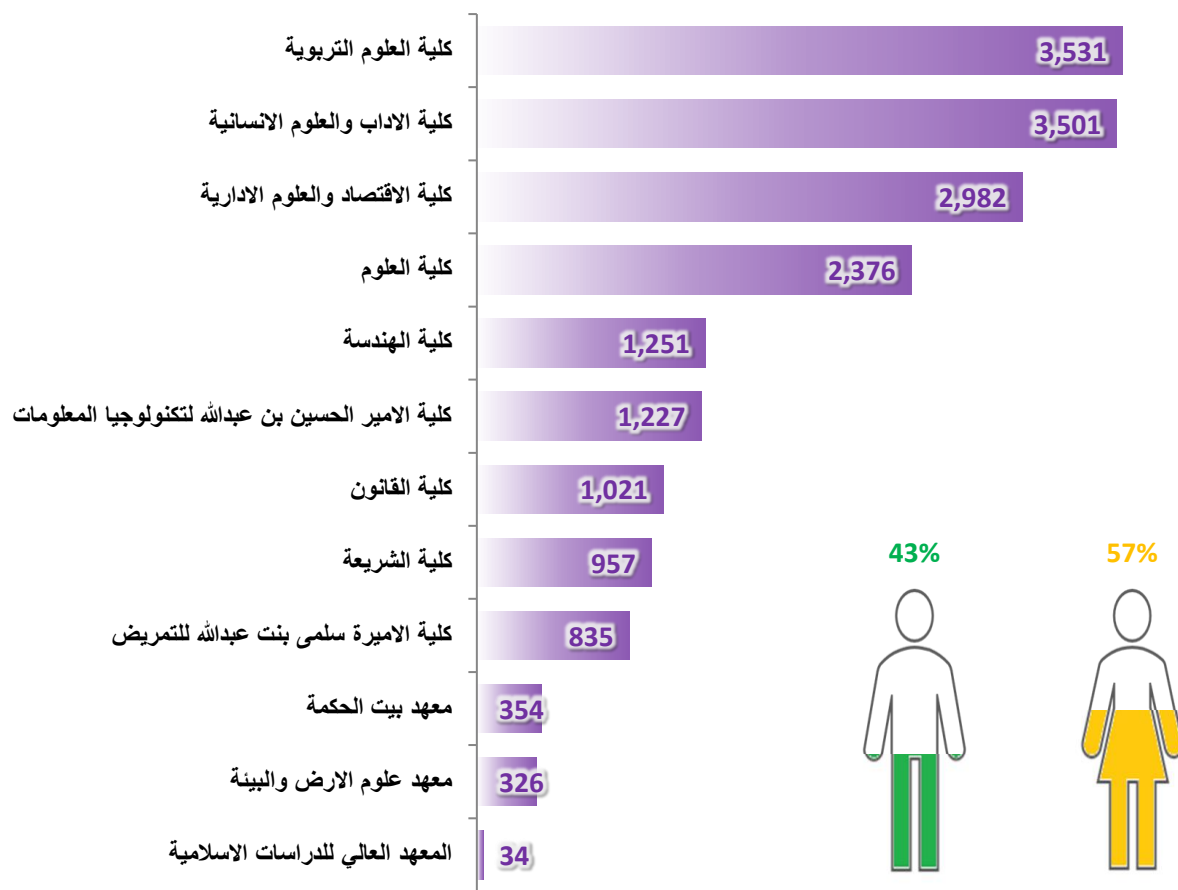

أعداد الطلبة في الكليات والمعاهد

المجموع	دكتوراه	ماجستير	دبلوم عالي	بكالوريوس	الكلية / المعهد
3,531	39	323	-	3,169	كلية العلوم التربوية
3,501	-	430	-	3,071	كلية الاداب والعلوم الانسانية
2,982	-	548	356	2,078	كلية الاقتصاد والعلوم الادارية
2,376	-	193	-	2,183	كلية العلوم
1,251	-	87	-	1,164	كلية الهندسة
1,227	-	18	-	1,209	كلية الامير الحسين بن عبدالله لتكنولوجيا المعلومات
1,021	-	170	-	851	كلية القانون
957	76	264	-	617	كلية الشريعة
835	-	47	-	788	كلية الاميرة سلمى بنت عبدالله للتمريض
354	-	92	-	262	معهد بيت الحكمة
326	-	49	-	277	معهد علوم الارض والبيئة
34	-	34	-	-	المعهد العالي للدراسات الاسلامية
18,395	115	2,255	356	15,669	المجموع

أعداد الطلبة في الكليات والمعاهد