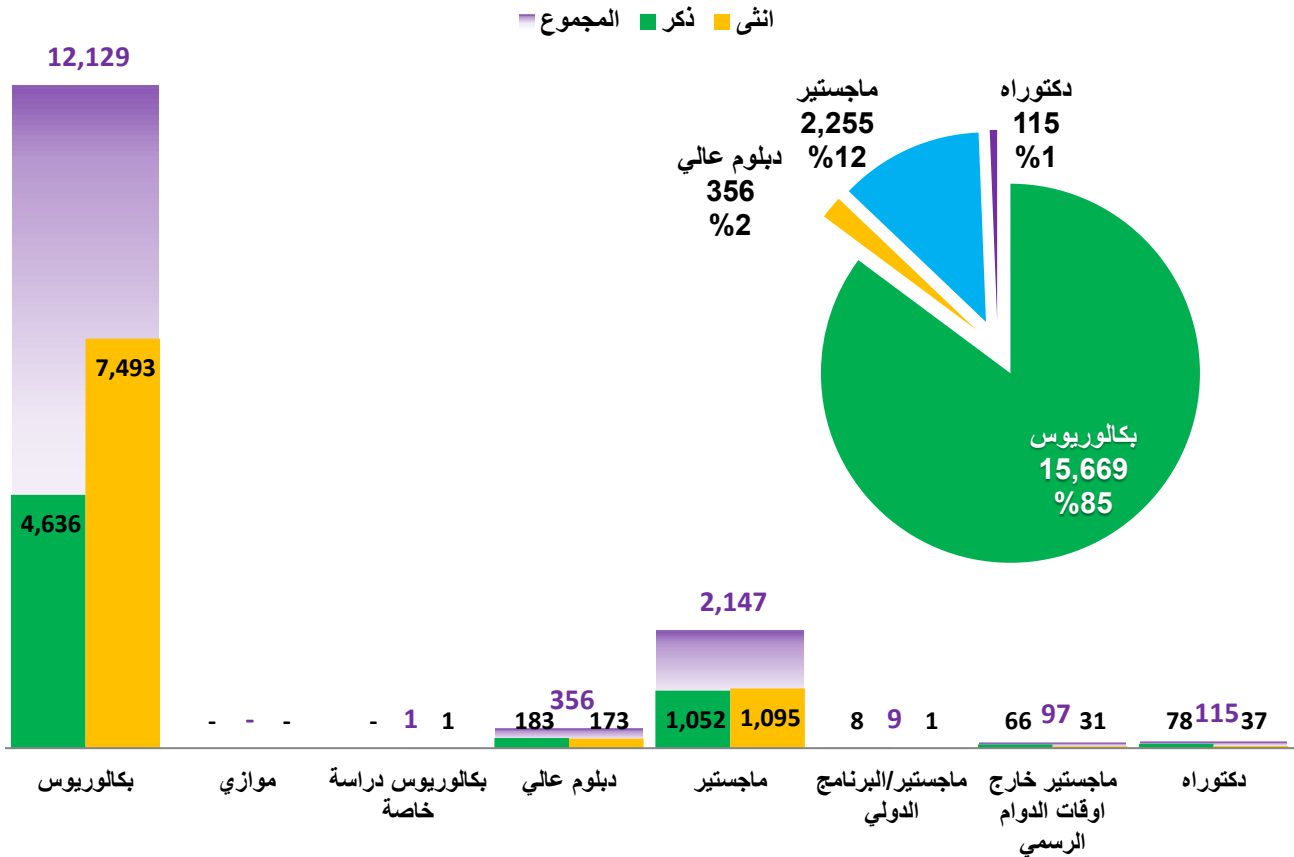

طلبة الجامعة

أعداد طلبة الجامعة حسب المرحلة الجامعية

المجموع	الجنس		المرحلة الجامعية
	انثى	ذكر	
15,669	9,178	6,491	بكالوريوس
356	173	183	دبلوم عالي
2,255	1,129	1,126	ماجستير
115	37	78	دكتوراه
18,395	10,517	7,878	المجموع

17,722	10,234	7,488	الطلبة الأردنيين
673	283	390	الطلبة الوافدين
18,395	10,517	7,878	المجموع

أعداد الطلبة حسب نوع الدراسة

المجموع	الجنس		نوع الدراسة
	انثى	ذكر	
12,129	7,493	4,636	بكالوريوس
-	-	-	موازي
1	1	-	بكالوريوس دراسة خاصة
356	173	183	دبلوم عالي
2,147	1,095	1,052	ماجستير
9	1	8	ماجستير/البرنامج الدولي
97	31	66	ماجستير خارج اوقات الدوام ال
115	37	78	دكتوراه
18,395	10,517	7,878	المجموع

أعداد الطلبة حسب نوع الدراسة