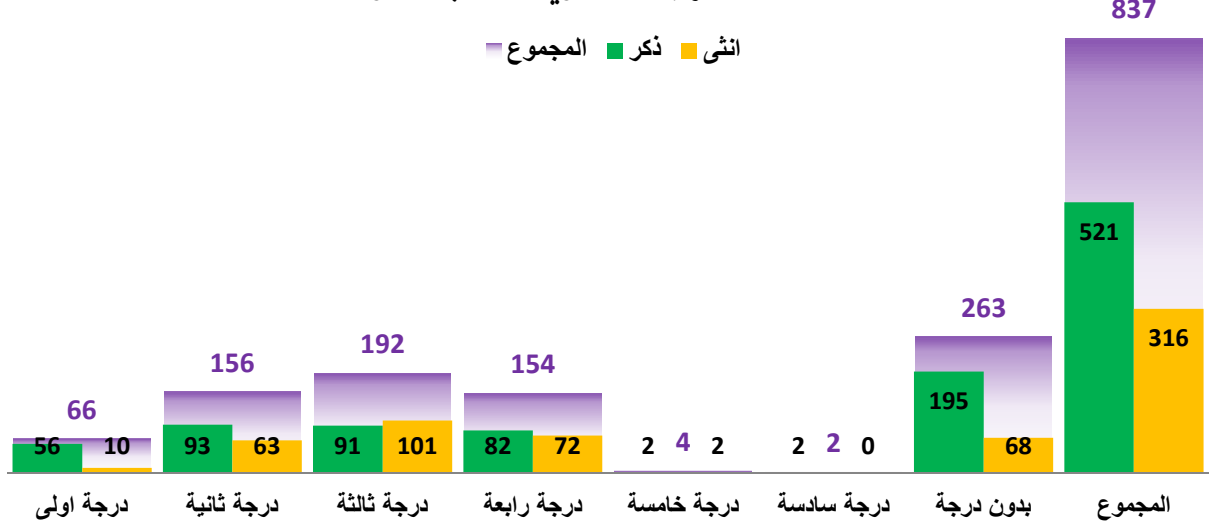

أعضاء الهيئة الادارية

عدد أعضاء الهيئة الادارية حسب المؤهل العلمي

المجموع	الجنس		المؤهل العملي
	انثى	ذكر	
8	2	6	دكتوراه
122	53	69	ماجستير
252	131	121	بكالوريوس
78	48	30	دبلوم
136	31	105	توجيهي
132	31	101	اساسي
103	19	84	دون الاساسي
6	1	5	امي
837	316	521	المجموع

عدد أعضاء الهيئة الادارية حسب الدرجة

المجموع	الجنس		الدرجة
	انثى	ذكر	
66	10	56	درجة اولى
156	63	93	درجة ثانية
192	101	91	درجة ثالثة
154	72	82	درجة رابعة
4	2	2	درجة خامسة
2	0	2	درجة سادسة
263	68	195	بدون درجة
837	316	521	المجموع

عدد أعضاء الهيئة الادارية حسب الدرجة