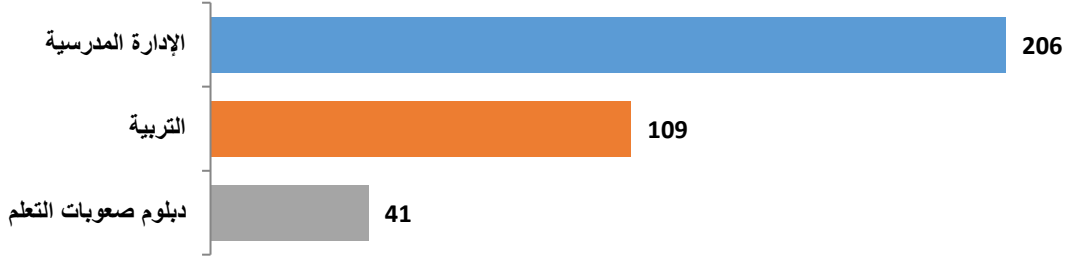

أعداد طلبة الدبلوم العالي

عدد الطلبة	اسم البرنامج	الكلية / المعهد
206	الإدارة المدرسية	كلية العلوم التربوية
109	التربية	كلية العلوم التربوية
41	دبلوم صعوبات التعلم	كلية العلوم التربوية
356	المجموع	

أعداد طلبة الدبلوم العالي