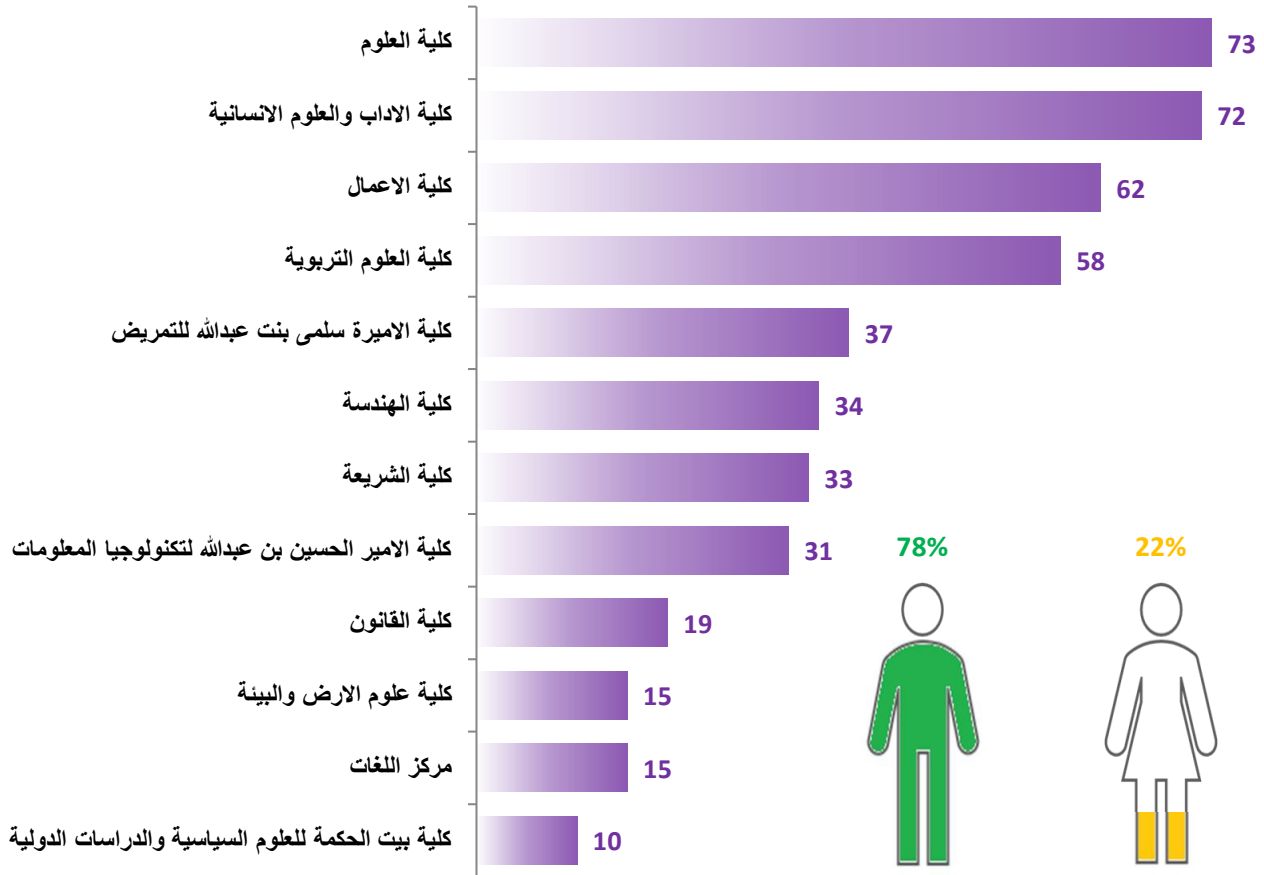

عدد أعضاء هيئة التدريس في الكليات والمعاهد والمراكز

المجموع	ماجستير	دكتوراه	الجهة (كلية، معهد، مركز، ...)
73	8	65	كلية العلوم
72	13	59	كلية الاداب والعلوم الانسانية
62	8	54	كلية الاعمال
58	1	57	كلية العلوم التربوية
37	20	17	كلية الاميرة سلمى بنت عبدالله للتمريض
34	8	26	كلية الهندسة
33	4	29	كلية الشريعة
31	5	26	كلية الامير الحسين بن عبدالله لتكنولوجيا المعلومات
19	2	17	كلية القانون
15	0	15	كلية علوم الارض والبيئة
15	8	7	مركز اللغات
10	0	10	كلية بيت الحكمة للعلوم السياسية والدراسات الدولية
459	77	382	المجموع

عدد أعضاء هيئة التدريس في الكليات والمعاهد والمراكز