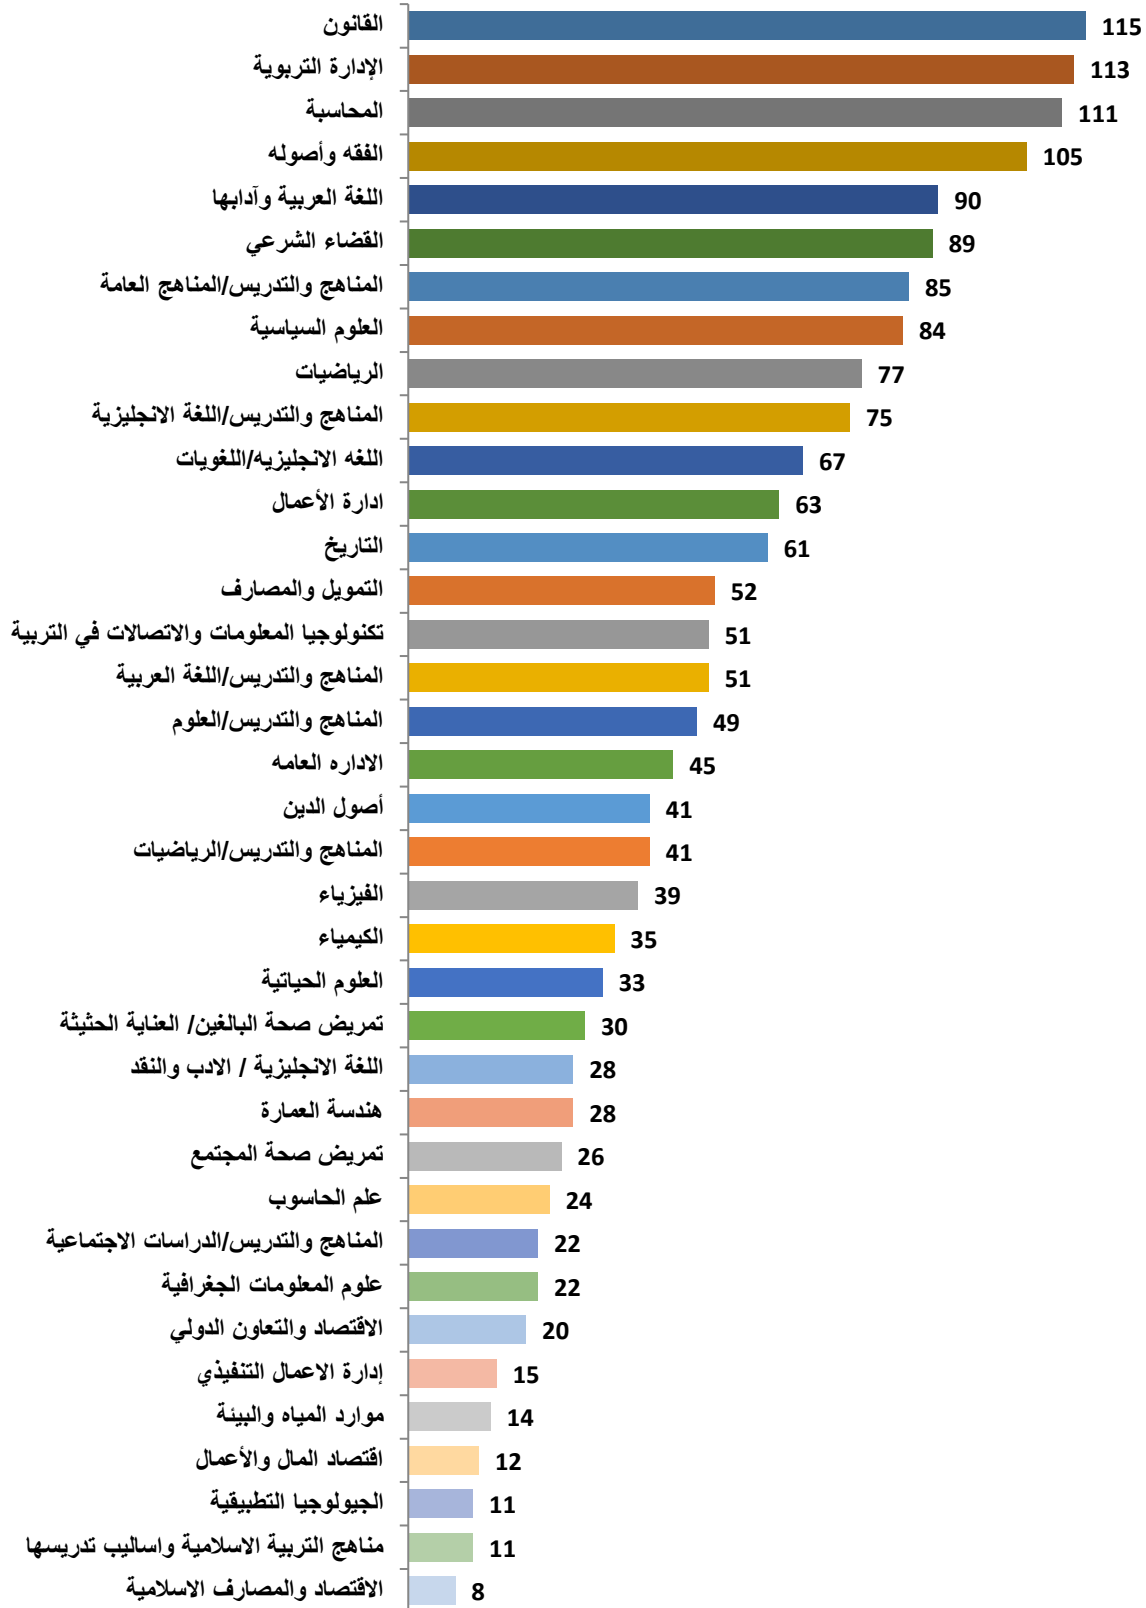

أعداد طلبة الماجستير

عدد الطلبة	اسم البرنامج	الكلية / المعهد
90	اللغة العربية وآدابها	كلية الاداب والعلوم الانسانية
67	اللغه الانجليزية/اللغويات	كلية الاداب والعلوم الانسانية
61	التاريخ	كلية الاداب والعلوم الانسانية
28	اللغة الانجليزية / الادب والنقد	كلية الاداب والعلوم الانسانية
111	المحاسبة	كلية الاعمال
63	ادارة الأعمال	كلية الاعمال
52	التمويل والمصارف	كلية الاعمال
45	الاداره العامه	كلية الاعمال
20	الاقتصاد والتعاون الدولي	كلية الاعمال
15	إدارة الاعمال التنفيذي	كلية الاعمال
12	اقتصاد المال والأعمال	كلية الاعمال
51	تكنولوجيا المعلومات والاتصالات في التربية	كلية الامير الحسين بن عبدالله لتكنولوجيا المعلومات
24	علم الحاسوب	كلية الامير الحسين بن عبدالله لتكنولوجيا المعلومات
30	تمريض صحة البالغين/ العناية الحثيثة	كلية الاميرة سلمى بنت عبدالله للتمريض
26	تمريض صحة المجتمع	كلية الاميرة سلمى بنت عبدالله للتمريض
105	الفقه وأصوله	كلية الشريعة
89	القضاء الشرعي	كلية الشريعة
41	أصول الدين	كلية الشريعة
77	الرياضيات	كلية العلوم
39	الفيزياء	كلية العلوم
35	الكيمياء	كلية العلوم
33	العلوم الحياتية	كلية العلوم
113	الإدارة التربوية	كلية العلوم التربوية
85	المناهج والتدريس/المناهج العامة	كلية العلوم التربوية
75	المناهج والتدريس/اللغة الانجليزية	كلية العلوم التربوية
51	المناهج والتدريس/اللغة العربية	كلية العلوم التربوية
49	المناهج والتدريس/العلوم	كلية العلوم التربوية
41	المناهج والتدريس/الرياضيات	كلية العلوم التربوية
22	المناهج والتدريس/الدراسات الاجتماعية	كلية العلوم التربوية
115	القانون	كلية القانون
28	هندسة العمارة	كلية الهندسة
84	العلوم السياسية	كلية بيت الحكمة للعلوم السياسية والدراسات الدولية
22	علوم المعلومات الجغرافية	كلية علوم الارض والبيئة
14	موارد المياه والبيئة	كلية علوم الارض والبيئة
11	الجيولوجيا التطبيقية	كلية علوم الارض والبيئة
11	مناهج التربية الاسلامية واساليب تدريسها	المعهد العالي للدراسات الاسلامية
8	الاقتصاد والمصارف الاسلامية	المعهد العالي للدراسات الاسلامية
1,843		المجموع

أعداد طلبة الماجستير