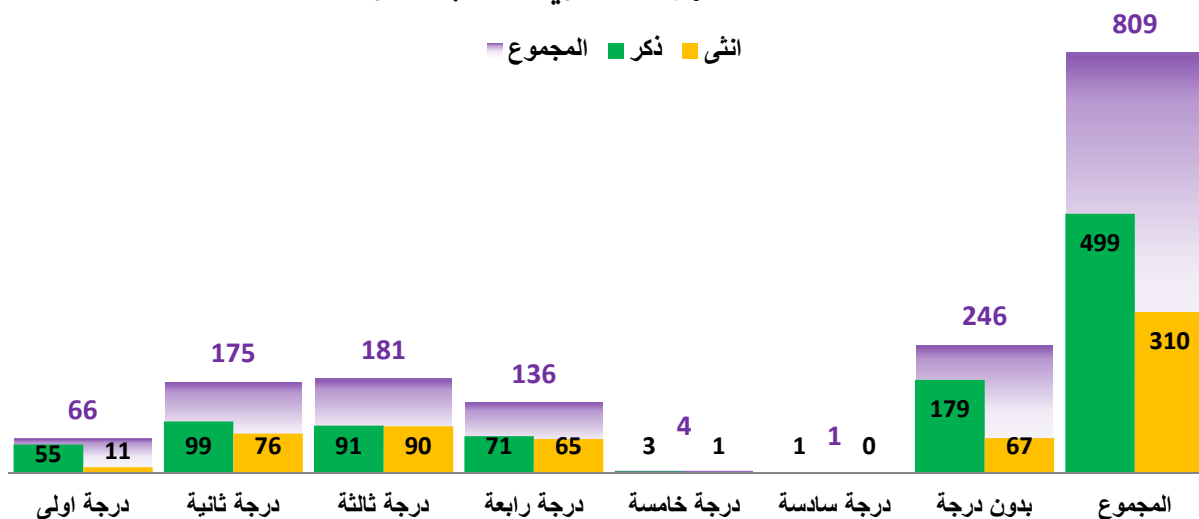

أعضاء الهيئة الادارية

عدد أعضاء الهيئة الادارية حسب المؤهل العلمي

المجموع	الجنس		المؤهل العملي
	انثى	ذكر	
6	2	4	دكتوراه
121	55	66	ماجستير
249	127	122	بكالوريوس
74	45	29	دبلوم
131	30	101	توجيهي
123	31	92	اساسي
99	19	80	دون الاساسي
6	1	5	امى
809	310	499	المجموع

عدد أعضاء الهيئة الادارية حسب الدرجة

المجموع	الجنس		الدرجة
	انثى	ذكر	
66	11	55	درجة اولى
175	76	99	درجة ثانية
181	90	91	درجة ثالثة
136	65	71	درجة رابعة
4	1	3	درجة خامسة
1	0	1	درجة سادسة
246	67	179	بدون درجة
809	310	499	المجموع

عدد أعضاء الهيئة الادارية حسب الدرجة