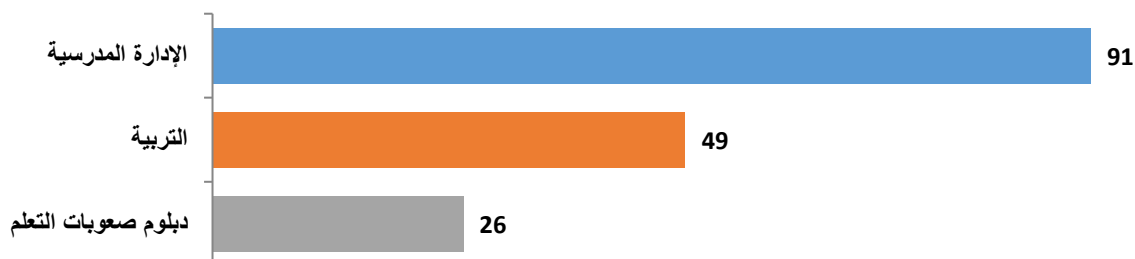

أعداد طلبة الدبلوم العالي

عدد الطلبة	اسم البرنامج	الكلية / المعهد
91	الإدارة المدرسية	كلية العلوم التربوية
49	التربية	كلية العلوم التربوية
26	دبلوم صعوبات التعلم	كلية العلوم التربوية
166	المجموع	

أعداد طلبة الدبلوم العالي