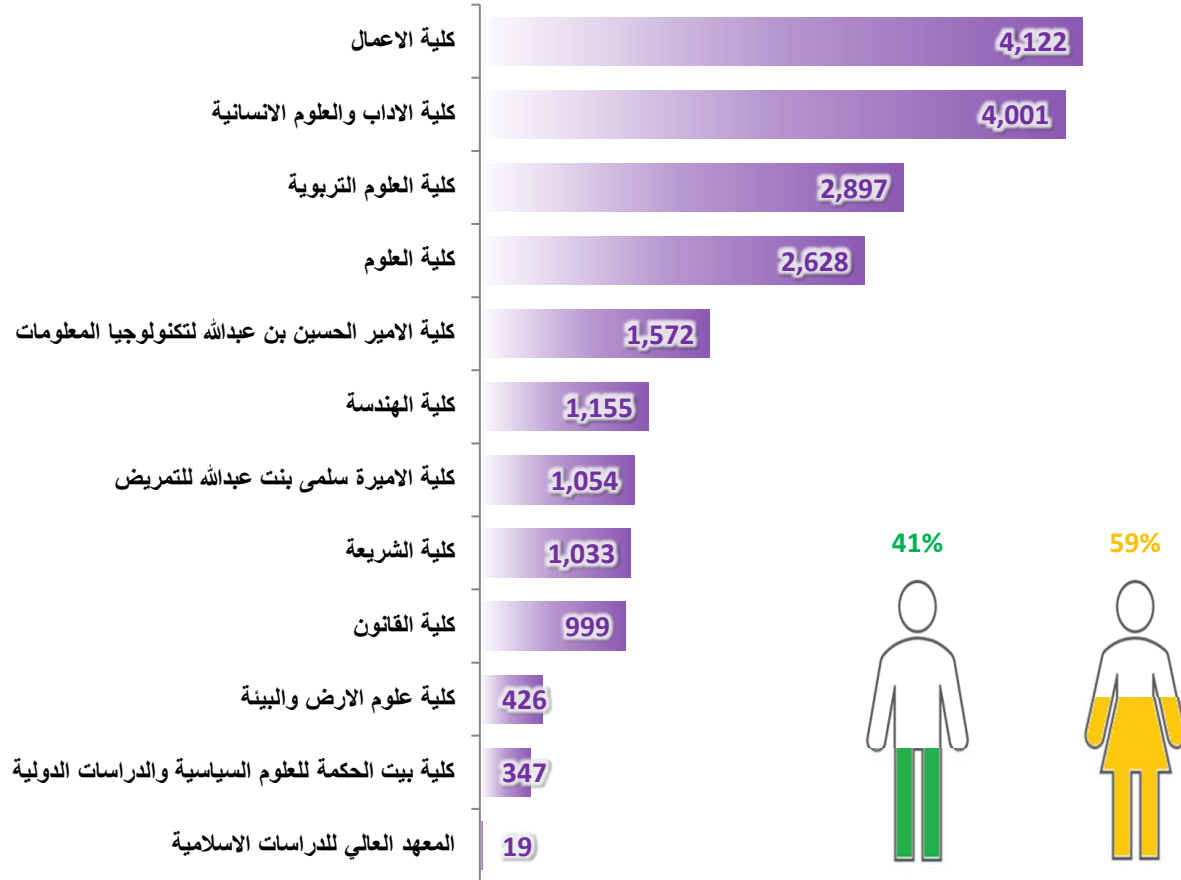

أعداد الطلبة في الكليات والمعاهد

المجموع	دكتوراه	ماجستير	دبلوم عالي	بكالوريوس	الكلية / المعهد
4,122	-	318	-	3,804	كلية الاعمال
4,001	39	246	-	3,716	كلية الاداب والعلوم الانسانية
2,897	-	436	166	2,295	كلية العلوم التربوية
2,628	-	184	-	2,444	كلية العلوم
1,572	-	75	-	1,497	كلية الامير الحسين بن عبدالله لتكنولوجيا المعلومات
1,155	-	28	-	1,127	كلية الهندسة
1,054	-	56	-	998	كلية الاميرة سلمى بنت عبدالله للتمريض
1,033	66	235	-	732	كلية الشريعة
999	-	115	-	884	كلية القانون
426	-	47	-	379	كلية علوم الارض والبيئة
347	-	84	-	263	كلية بيت الحكمة للعلوم السياسية والدراسات الدولية
19	-	19	-	-	المعهد العالي للدراسات الاسلامية
20,253	105	1,843	166	18,139	المجموع

أعداد الطلبة في الكليات والمعاهد