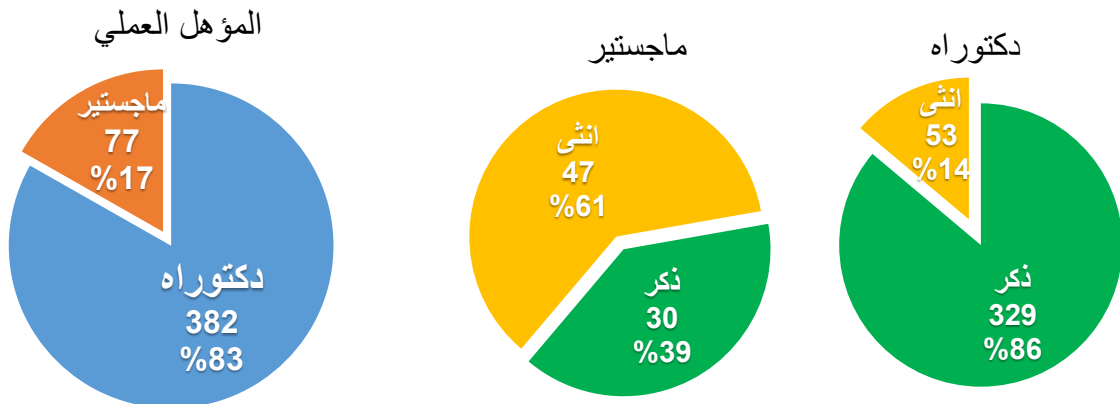

عدد أعضاء هيئة التدريس حسب المؤهل العلمي والجنس