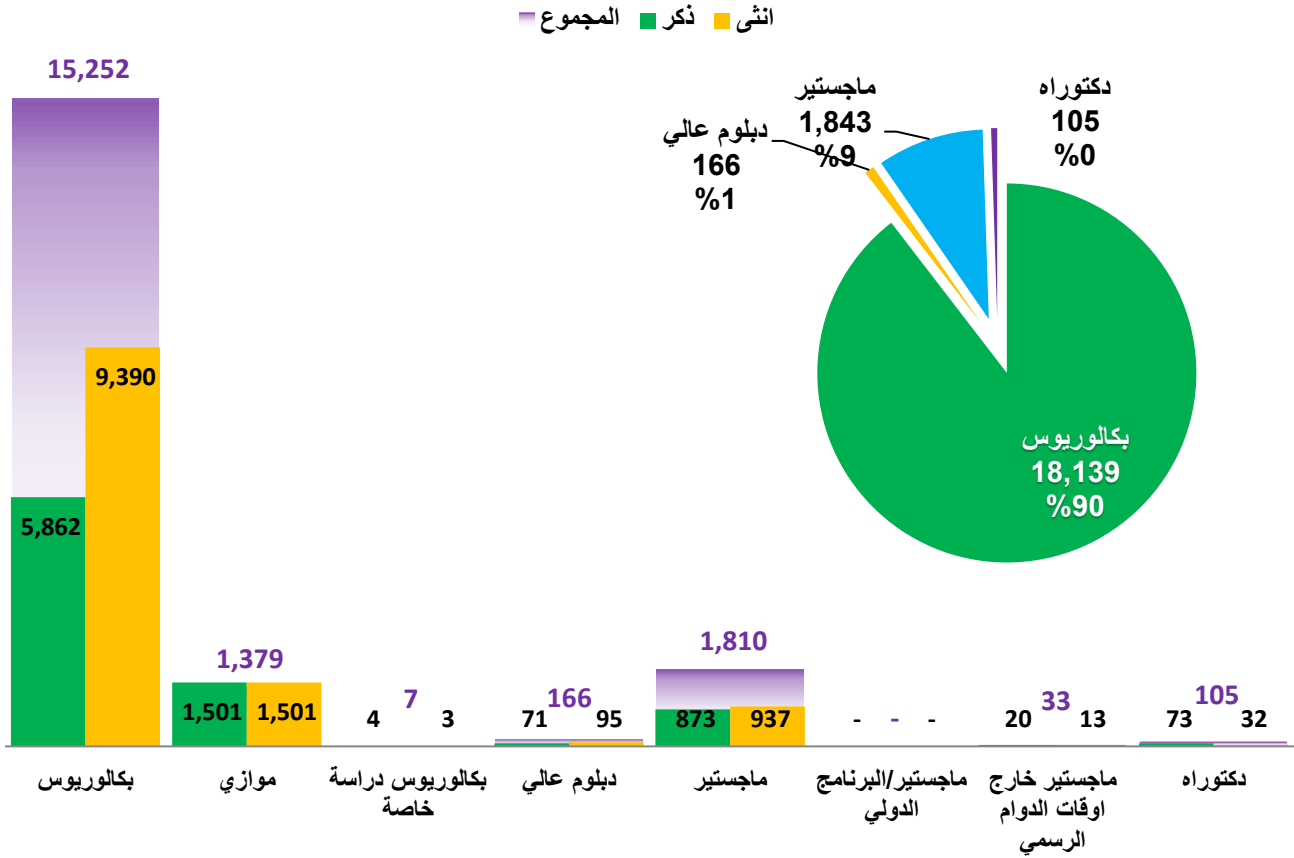

طلبة الجامعة

أعداد طلبة الجامعة حسب المرحلة الجامعية

المجموع	الجنس		المرحلة الجامعية
	انثى	ذكر	
18,139	10,772	7,367	بكالوريوس
166	95	71	دبلوم عالي
1,843	950	893	ماجستير
105	32	73	دكتوراه
20,253	11,849	8,404	المجموع

19,576	11,526	8,050	الطلبة الأردنيين
677	323	354	الطلبة الوافدين
20,253	11,849	8,404	المجموع

أعداد الطلبة حسب نوع الدراسة

المجموع	الجنس		نوع الدراسة
	انثى	ذكر	
15,252	9,390	5,862	بكالوريوس
1,379	1,501	1,501	موازي
7	3	4	بكالوريوس دراسة خاصة
166	95	71	دبلوم عالي
1,810	937	873	ماجستير
-	-	-	ماجستير/البرنامج الدولي
33	13	20	ماجستير خارج اوقات الدوام ال
105	32	73	دكتوراه
20,253	11,849	8,404	المجموع

أعداد الطلبة حسب نوع الدراسة