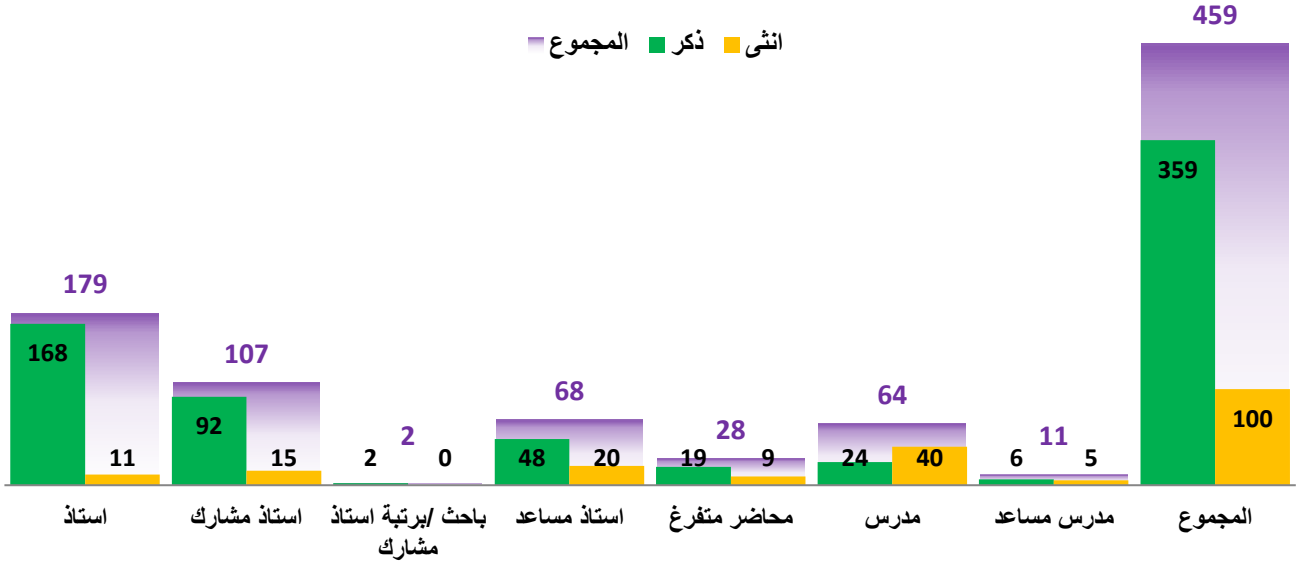

أعضاء هيئة التدريس

عدد أعضاء هيئة التدريس حسب المؤهل العلمي

المجموع	الجنس		المؤهل العملي
	انثى	ذكر	
382	53	329	دكتوراه
77	47	30	ماجستير
459	100	359	المجموع

عدد أعضاء هيئة التدريس حسب الرتبة الأكاديمية

المجموع	الجنس		الرتبة الأكاديمية
	انثى	ذكر	
179	11	168	استاذ
107	15	92	استاذ مشارك
2	0	2	باحث / برتبة استاذ مشارك
68	20	48	استاذ مساعد
28	9	19	محاضر متفرغ
64	40	24	مدرس
11	5	6	مدرس مساعد
459	100	359	المجموع

عدد الموفدين حسب الجنس

المجموع	الجنس		المؤهل العملي
	انثى	ذكر	
3	2	1	دكتوراه

عدد أعضاء هيئة التدريس حسب الرتبة الأكاديمية