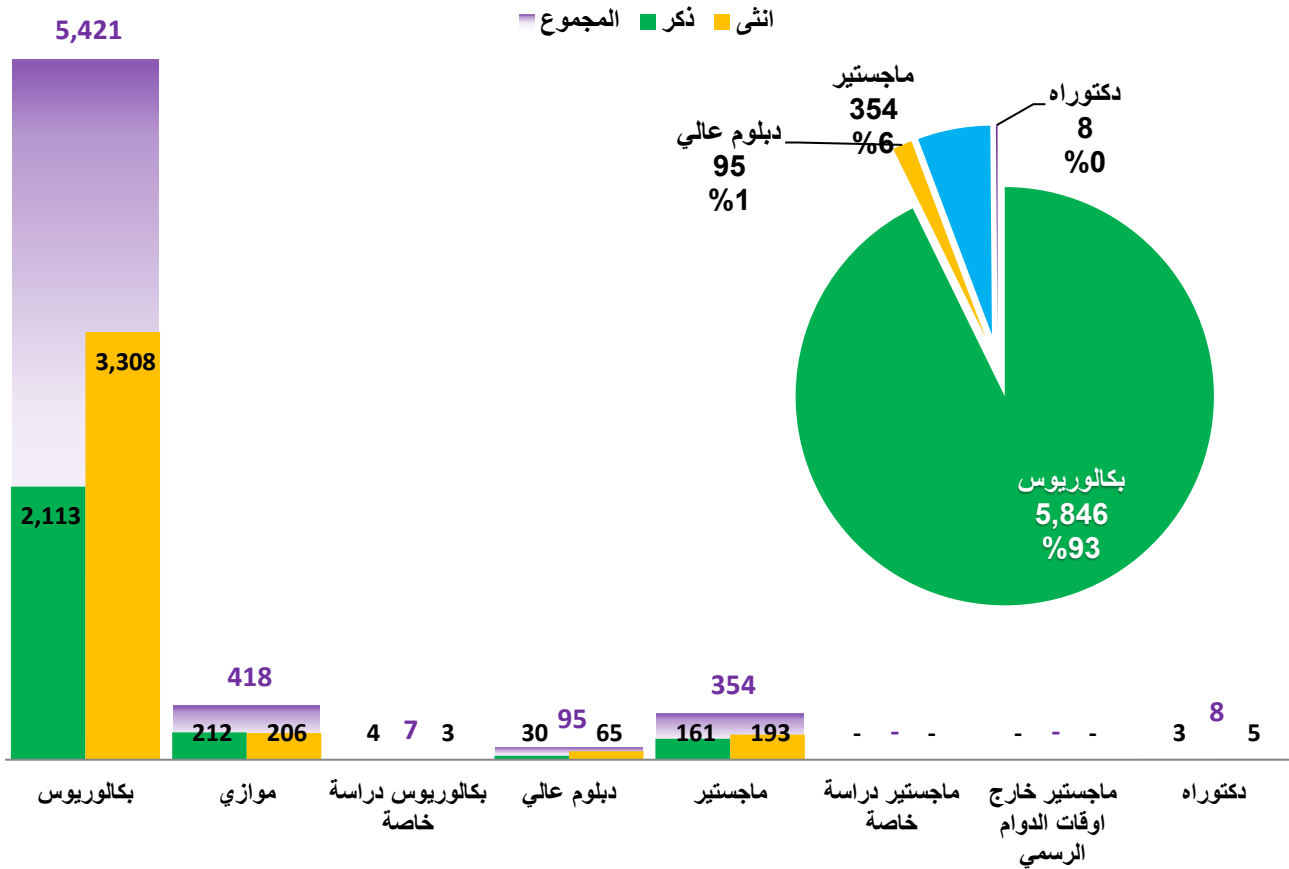

الطلبة المقبولين على الفصل الدراسي الأول 2023/2022

أعداد طلبة المقبولين حسب المرحلة الجامعية

المجموع	الجنس		المرحلة الجامعية
	انثى	ذكر	
5,846	3,517	2,329	بكالوريوس
95	65	30	دبلوم عالي
354	193	161	ماجستير
8	5	3	دكتوراه
6,303	3,780	2,523	المجموع

6,138	3,683	2,455	الطلبة الأردنيين
165	97	68	الطلبة الوافدين
6,303	3,780	2,523	المجموع

أعداد الطلبة المقبولين حسب نوع الدراسة

المجموع	الجنس		نوع الدراسة
	انثى	ذكر	
5,421	3,308	2,113	بكالوريوس
418	206	212	موازي
7	3	4	بكالوريوس دراسة خاصة
95	65	30	دبلوم عالي
354	193	161	ماجستير
-	-	-	ماجستير دراسة خاصة
-	-	-	ماجستير خارج اوقات الدوام ال
8	5	3	دكتوراه
6,303	3,780	2,523	المجموع

الطلبة المقبولين على الفصل الدراسي الأول 2023/2022