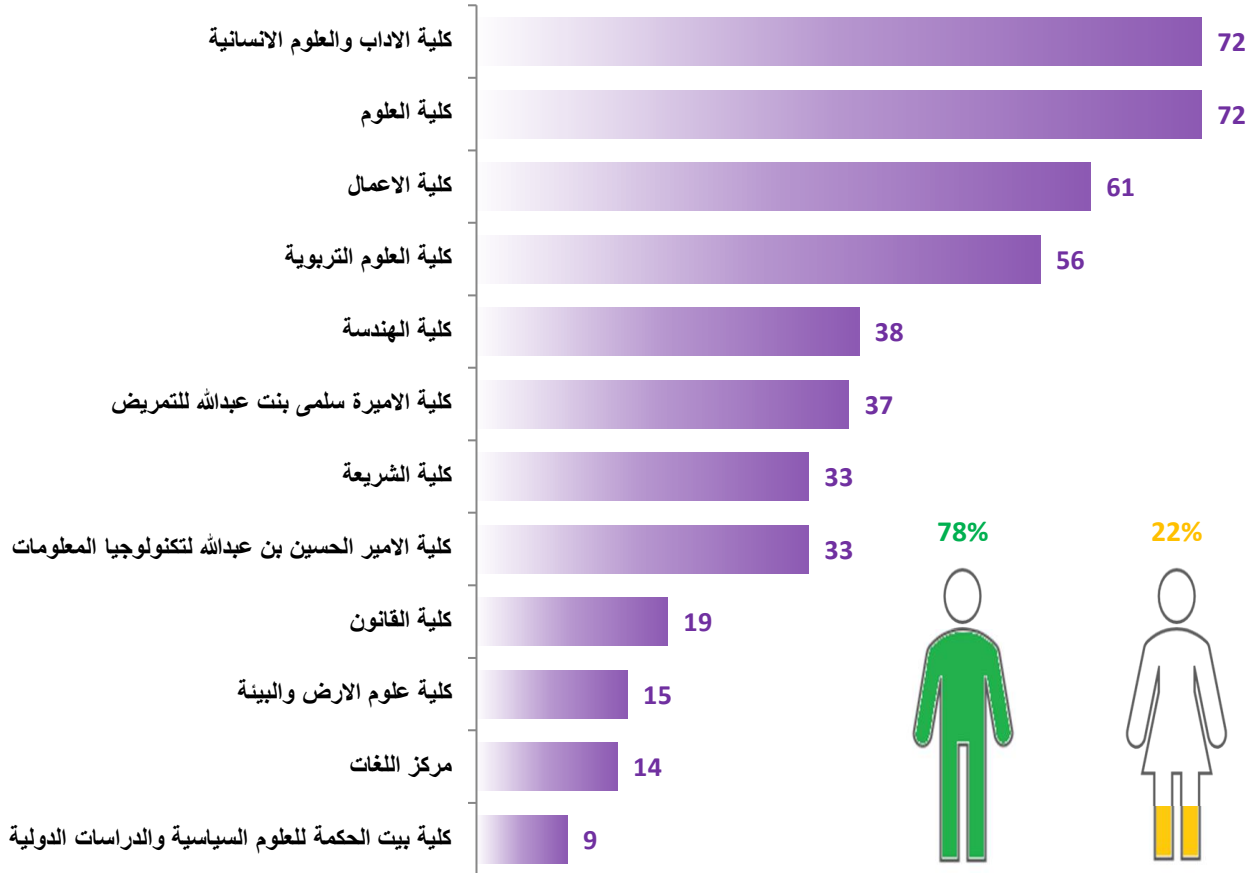

عدد أعضاء هيئة التدريس في الكليات والمعاهد والمراكز

المجموع	ماجستير	دكتوراه	الجهة (كلية، معهد، مركز، ...)
72	13	59	كلية الاداب والعلوم الانسانية
72	8	64	كلية العلوم
61	8	53	كلية الاعمال
56	1	55	كلية العلوم التربوية
38	8	30	كلية الهندسة
37	20	17	كلية الاميرة سلمى بنت عبدالله للتمريض
33	4	29	كلية الشريعة
33	7	26	كلية الامير الحسين بن عبدالله لتكنولوجيا المعلومات
19	2	17	كلية القانون
15	0	15	كلية علوم الارض والبيئة
14	6	8	مركز اللغات
9	0	9	كلية بيت الحكمة للعلوم السياسية والدراسات الدولية
459	77	382	المجموع

عدد أعضاء هيئة التدريس في الكليات والمعاهد والمراكز