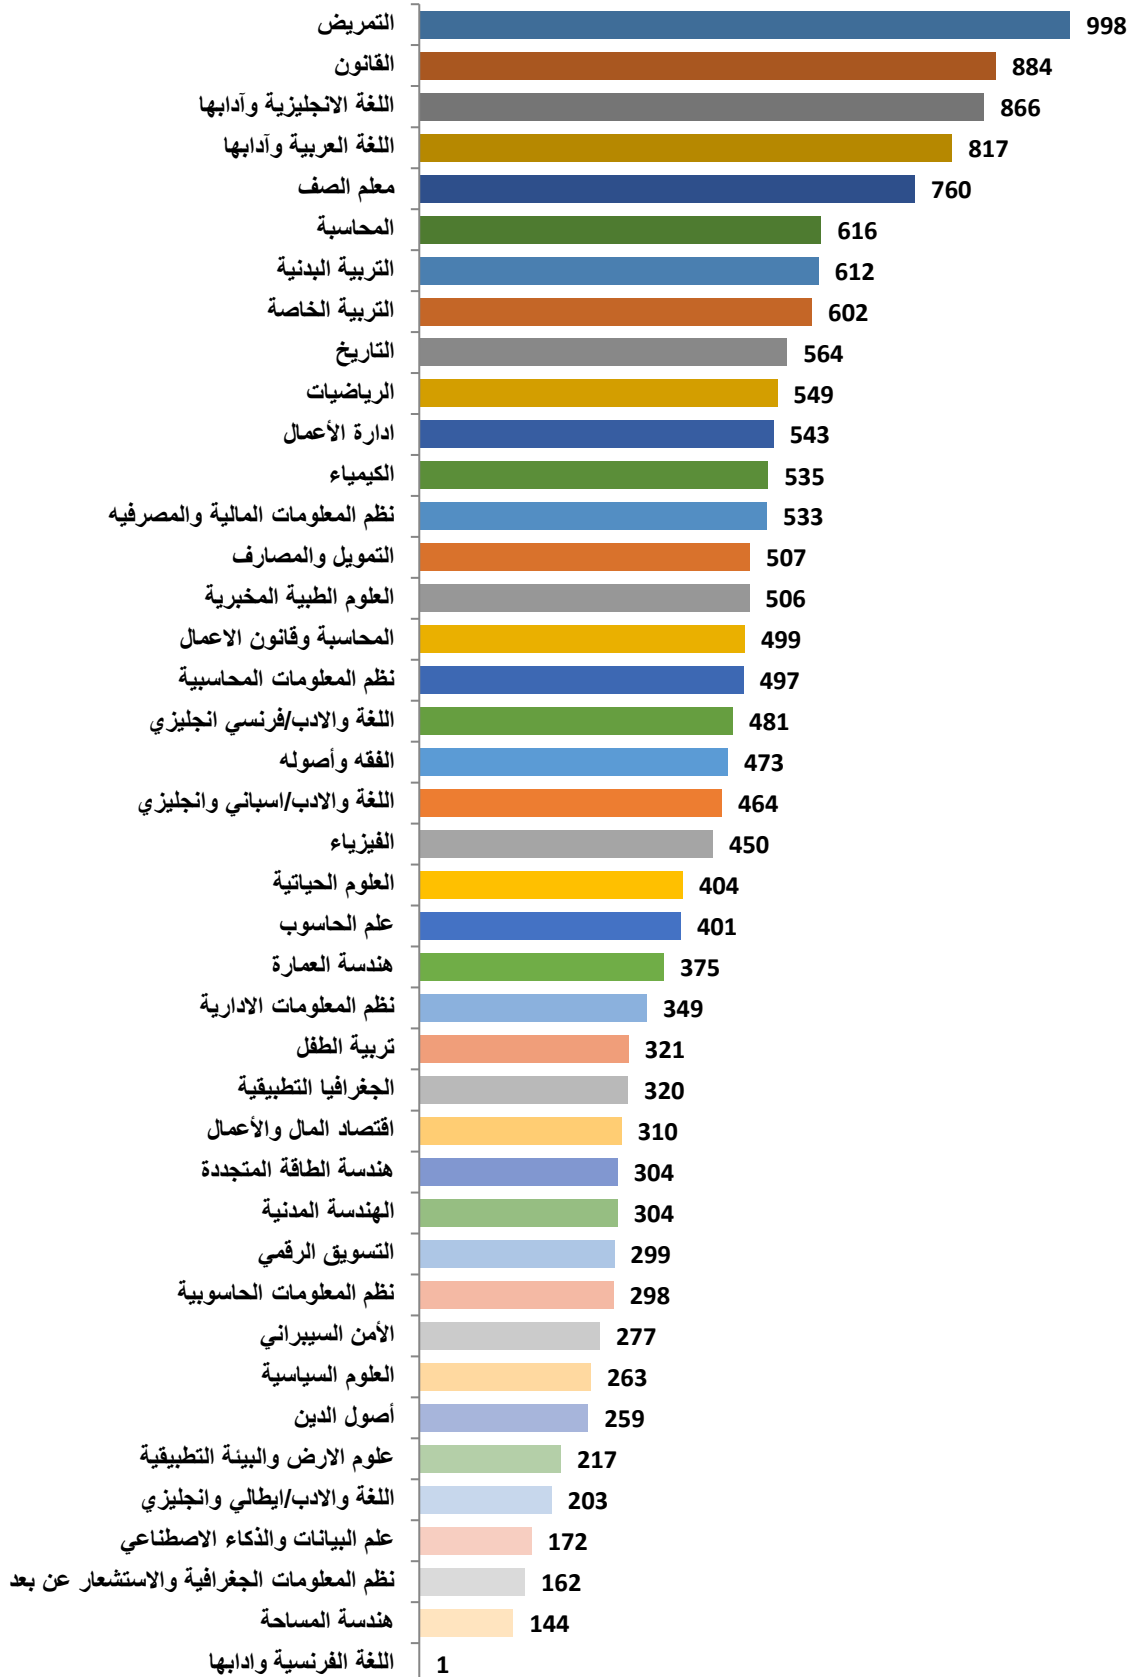

أعداد طلبة البكالوريوس

عدد الطلبة	اسم البرنامج	الكلية / المعهد
866	اللغة الانجليزية وآدابها	كلية الاداب والعلوم الانسانية
817	اللغة العربية وآدابها	كلية الاداب والعلوم الانسانية
564	التاريخ	كلية الاداب والعلوم الانسانية
481	اللغة والادب/فرنسي انجليزي	كلية الاداب والعلوم الانسانية
464	اللغة والادب/اسباني وانجليزي	كلية الاداب والعلوم الانسانية
320	الجغرافيا التطبيقية	كلية الاداب والعلوم الانسانية
203	اللغة والادب/ايطالي وانجليزي	كلية الاداب والعلوم الانسانية
1	اللغة الفرنسية وادابها	كلية الاداب والعلوم الانسانية
616	المحاسبة	كلية الاعمال
543	ادارة الأعمال	كلية الاعمال
533	نظم المعلومات المالية والمصرفية	كلية الاعمال
507	التمويل والمصارف	كلية الاعمال
499	المحاسبة وقانون الاعمال	كلية الاعمال
497	نظم المعلومات المحاسبية	كلية الاعمال
310	اقتصاد المال والأعمال	كلية الاعمال
299	التسويق الرقمي	كلية الاعمال
401	علم الحاسوب	كلية الامير الحسين بن عبدالله لتكنولوجيا المعلومات
349	نظم المعلومات الادارية	كلية الامير الحسين بن عبدالله لتكنولوجيا المعلومات
298	نظم المعلومات الحاسوبية	كلية الامير الحسين بن عبدالله لتكنولوجيا المعلومات
277	الأمن السيبراني	كلية الامير الحسين بن عبدالله لتكنولوجيا المعلومات
172	علم البيانات والذكاء الاصطناعي	كلية الامير الحسين بن عبدالله لتكنولوجيا المعلومات
998	التمريض	كلية الاميرة سلمى بنت عبدالله للتمريض
473	الفقه وأصوله	كلية الشريعة
259	أصول الدين	كلية الشريعة
549	الرياضيات	كلية العلوم
535	الكيمياء	كلية العلوم
506	العلوم الطبية المخبرية	كلية العلوم
450	الفيزياء	كلية العلوم
404	العلوم الحياتية	كلية العلوم
760	معلم الصف	كلية العلوم التربوية
612	التربية البدنية	كلية العلوم التربوية
602	التربية الخاصة	كلية العلوم التربوية
321	تربية الطفل	كلية العلوم التربوية
884	القانون	كلية القانون
375	هندسة العمارة	كلية الهندسة
304	هندسة الطاقة المتجددة	كلية الهندسة
304	الهندسة المدنية	كلية الهندسة
144	هندسة المساحة	كلية الهندسة
263	العلوم السياسية	كلية بيت الحكمة للعلوم السياسية والدراسات الدولية
217	علوم الارض والبيئة التطبيقية	كلية علوم الارض والبيئة
162	نظم المعلومات الجغرافية والاستشعار عن بعد	كلية علوم الارض والبيئة
18,139		المجموع

أعداد طلبة البكالوريوس