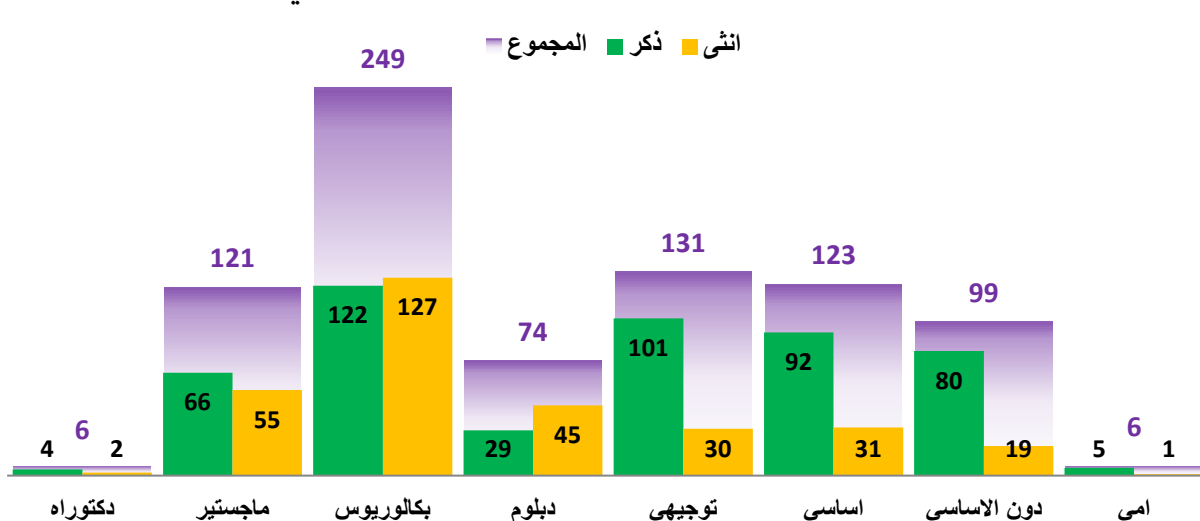

عدد أعضاء الهيئة الادارية حسب المؤهل العلمي