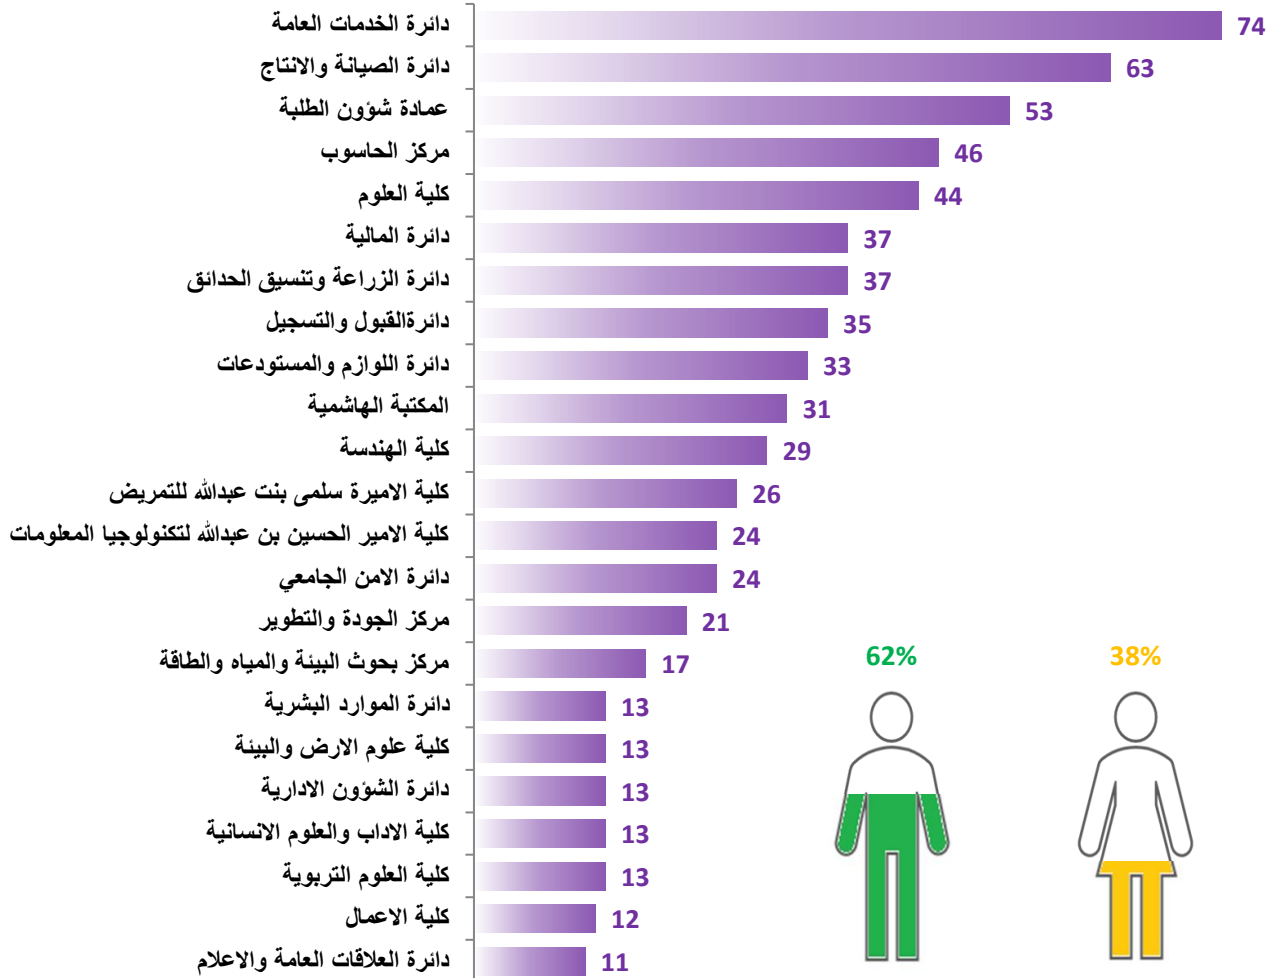

عدد أعضاء الهيئة الادارية في الكليات والمعاهد والمراكز والدوائر

المجموع	أنثى	ذكر	الجهة (كلية، معهد، مركز، دائرة، ...)
4	2	2	دائرة مكتب الرئيس
4	2	2	كلية بيت الحكمة للعلوم السياسية والدراسات الدولية
4	1	3	دائرة الاتصال والتسويق الدولي
4	1	3	مركز تنمية وخدمة المجتمع
3	0	3	المتحف
3	2	1	مركز دراسات المرأة
3	2	1	دائرة التأمين الصحي
2	0	2	مركز التميز للابتكار وريادة الاعمال
2	1	1	دائرة العلاقات الدولية
2	1	1	مركز ادارة ونمذجة ومحاكاة الازمات والكوارث
1	0	1	وحدة الدراسات العمانية
809	310	499	المجموع

عدد أعضاء الهيئة الادارية في الكليات والمعاهد والمراكز والدوائر